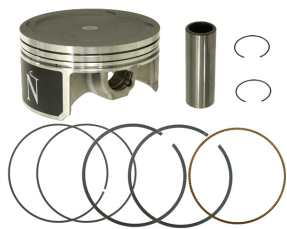

NAMURA TŁOK SUZUKI 700 KINGQUAD '05-'07 ARCTIC CAT**Cena :****619,00 zł**Nr katalogowy : **NA-30014**Producent : **NAMURA**Stan magazynowy : **bardzo wysoki**

Średnia ocena :

NAMURA TŁOK SUZUKI 700 KINGQUAD '05-'07 ARCTIC CAT 700 '06-'08 (101,96MM - NOMINAŁ)

Dostępne opcje NAMURA TŁOK SUZUKI 700 KINGQUAD '05-'07 ARCTIC CAT

» **Wybierz opcje z listy:** [NAMURA TŁOK SUZUKI 700 KINGQUAD '05-'07 ARCTIC CAT 700 '06-'08 \(101,96MM - NOMINAŁ\)](#) - niedostępny.

Watermark