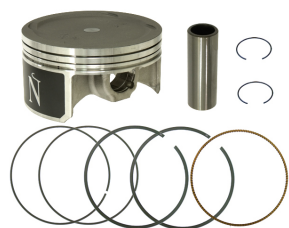

NAMURA TŁOK SUZUKI 700 KINGQUAD '05-'07 ARCTIC CAT**Cena :****619,00 zł**Nr katalogowy : **NA-30014**Producent : **NAMURA**Stan magazynowy : **bardzo wysoki**

Średnia ocena :

NAMURA TŁOK SUZUKI 700 KINGQUAD '05-'07 ARCTIC CAT 700 '06-'08 (101,96MM - NOMINAŁ)

Dostępne opcje NAMURA TŁOK SUZUKI 700 KINGQUAD '05-'07 ARCTIC CAT

» **Wybierz opcje z listy:** [NAMURA TŁOK SUZUKI 700 KINGQUAD '05-'07 ARCTIC CAT 700 '06-'08 \(101,96MM - NOMINAŁ\)](#) - niedostępny.

Watermark