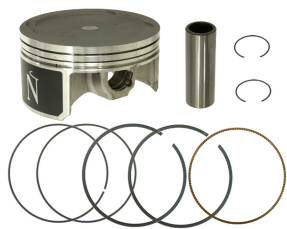

NAMURA TŁOK SUZUKI 700 KINGQUAD '05-'07 ARCTIC CAT**Cena :****619,00 zł**Nr katalogowy : **NA-30014**Producent : **NAMURA**Stan magazynowy : **bardzo wysoki**

Średnia ocena :

NAMURA TŁOK SUZUKI 700 KINGQUAD '05-'07 ARCTIC CAT 700 '06-'08 (101,96MM - NOMINAŁ)

Dostępne opcje NAMURA TŁOK SUZUKI 700 KINGQUAD '05-'07 ARCTIC CAT

» **Wybierz opcje z listy:** [NAMURA TŁOK SUZUKI 700 KINGQUAD '05-'07 ARCTIC CAT 700 '06-'08 \(101,96MM - NOMINAŁ\)](#) - dostępny.

Watermark