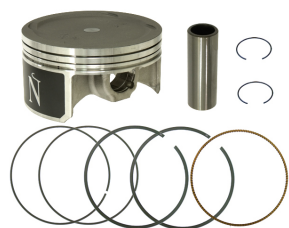

**NAMURA TŁOK SUZUKI 700 KINGQUAD '05-'07 ARCTIC CAT****Cena :****619,00 zł**Nr katalogowy : **NA-30014**Producent : **NAMURA**Stan magazynowy : **bardzo wysoki**

Średnia ocena :

---

NAMURA TŁOK SUZUKI 700 KINGQUAD '05-'07 ARCTIC CAT 700 '06-'08 (101,96MM - NOMINAŁ)

---

**Dostępne opcje NAMURA TŁOK SUZUKI 700 KINGQUAD '05-'07 ARCTIC CAT**

» **Wybierz opcje z listy:** [NAMURA TŁOK SUZUKI 700 KINGQUAD '05-'07 ARCTIC CAT 700 '06-'08 \(101,96MM - NOMINAŁ\)](#) - dostępny.