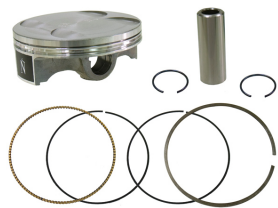

**NAMURA TŁOK HONDA CRF 450R '02-'08, CRF 450X '05-****Cena :****539,00 zł**Nr katalogowy : **FX-10045-C**Producent : **NAMURA**Stan magazynowy : **bardzo wysoki**

Średnia ocena :

---

NAMURA TŁOK HONDA CRF 450R '02-'08, CRF 450X '05-'13 (SEL.C = 95,99MM) KUTY (PIERŚCIENIE NX-10045R) - ZASTĘPUJE NX-10045-C

---

**Dostępne opcje NAMURA TŁOK HONDA CRF 450R '02-'08, CRF 450X '05-**

» **Wybierz opcje z listy:** [NAMURA TŁOK HONDA CRF 450R '02-'08, CRF 450X '05-'13 \(SEL.C = 95,99MM\) KUTY \(PIERŚCIENIE NX-10045R\) - ZASTĘPUJE NX-10045-C](#) - niedostępny.