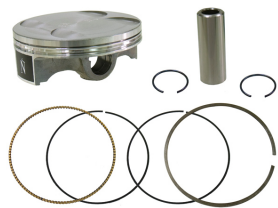

NAMURA TŁOK HONDA CRF 450R '02-'08, CRF 450X '05-**Cena :****539,00 zł**Nr katalogowy : **FX-10045-C**Producent : **NAMURA**Stan magazynowy : **bardzo wysoki**

Średnia ocena :

NAMURA TŁOK HONDA CRF 450R '02-'08, CRF 450X '05-'13 (SEL.C = 95,99MM) KUTY (PIERŚCIENIE NX-10045R) - ZASTĘPUJE NX-10045-C

Dostępne opcje NAMURA TŁOK HONDA CRF 450R '02-'08, CRF 450X '05-

» **Wybierz opcje z listy:** [NAMURA TŁOK HONDA CRF 450R '02-'08, CRF 450X '05-'13 \(SEL.C = 95,99MM\) KUTY \(PIERŚCIENIE NX-10045R\) - ZASTĘPUJE NX-10045-C](#) - niedostępny.