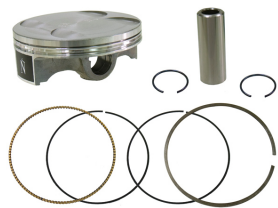

**NAMURA TŁOK HONDA CRF 450R '02-'08, CRF 450X '05-****Cena :****539,00 zł**Nr katalogowy : **FX-10045-B**Producent : **NAMURA**Stan magazynowy : **bardzo wysoki**

Średnia ocena :

---

NAMURA TŁOK HONDA CRF 450R '02-'08, CRF 450X '05-'13 (SEL.B = 95,98MM) KUTY (PIERŚCIENIE NX-10045R) - ZASTĘPUJE NX-10045-B

---

**Dostępne opcje NAMURA TŁOK HONDA CRF 450R '02-'08, CRF 450X '05-**

» **Wybierz opcje z listy:** [NAMURA TŁOK HONDA CRF 450R '02-'08, CRF 450X '05-'13 \(SEL.B = 95,98MM\) KUTY \(PIERŚCIENIE NX-10045R\) - ZASTĘPUJE NX-10045-B](#) - niedostępny.