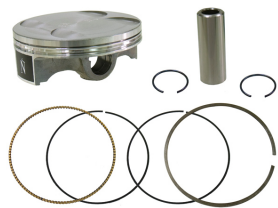

NAMURA TŁOK HONDA CRF 450R '02-'08, CRF 450X '05-**Cena :****539,00 zł**Nr katalogowy : **FX-10045-B**Producent : **NAMURA**Stan magazynowy : **bardzo wysoki**

Średnia ocena :

NAMURA TŁOK HONDA CRF 450R '02-'08, CRF 450X '05-'13 (SEL.B = 95,98MM) KUTY (PIERŚCIENIE NX-10045R) - ZASTĘPUJE NX-10045-B

Dostępne opcje NAMURA TŁOK HONDA CRF 450R '02-'08, CRF 450X '05-

» **Wybierz opcje z listy:** [NAMURA TŁOK HONDA CRF 450R '02-'08, CRF 450X '05-'13 \(SEL.B = 95,98MM\) KUTY \(PIERŚCIENIE NX-10045R\) - ZASTĘPUJE NX-10045-B](#) - niedostępny.