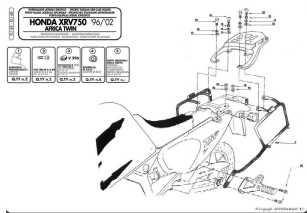

Kappa KL148 Stelaż boczny Honda Africa Twin 750 (96 > 0

Cena :

739,00 zł

Nr katalogowy : **KL148**

Producent : **Kappa**

Stan magazynowy : **bardzo wysoki**

Średnia ocena :

STELAŻ KUFRÓW BOCZNYCH HONDA Africa Twin 750 (96 > 02). Monokey

Dostępne opcje Kappa KL148 Stelaż boczny Honda Africa Twin 750 (96 > 0

» **Wybierz opcje z listy:** KAPPA STELAŻ KUFRÓW BOCZNYCH MONOKEY HONDA XRV 750 AFRICA TWIN (93-02) - RÓWNIEŻ POD KUFRY MONOKEY RETRO-FIT K-VENTURE ALU ORAZ K'MISSION ALU - dostępny.