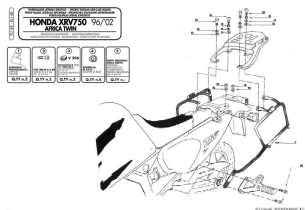

## Kappa KL148 Stelaż boczny Honda Africa Twin 750 (96 > 0

**Cena :**

**739,00 zł**

Nr katalogowy : **KL148**

Producent : **Kappa**

Stan magazynowy : **bardzo wysoki**

Średnia ocena :

STELAŻ KUFRÓW BOCZNYCH HONDA Africa Twin 750 (96 > 02). Monokey

### Dostępne opcje Kappa KL148 Stelaż boczny Honda Africa Twin 750 (96 > 0

» **Wybierz opcje z listy:** KAPPA STELAŻ KUFRÓW BOCZNYCH MONOKEY HONDA XRV 750 AFRICA TWIN (93-02) - RÓWNIEŻ POD KUFRY MONOKEY RETRO-FIT K-VENTURE ALU ORAZ K'MISSION ALU - dostępny, KAPPA STELAŻ KUFRÓW BOCZNYCH MONOKEY HONDA XRV 750 AFRICA TWIN - RÓWNIEŻ POD KUFRY K-VENTURE ALU - niedostępny.