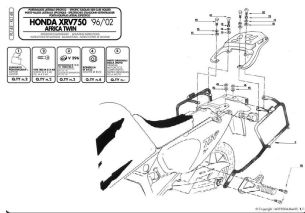

## Kappa KL148 Stelaż boczny Honda Africa Twin 750 (96 > 0

**Cena :**

**739,00 zł**

Nr katalogowy : **KL148**

Producent : **Kappa**

Stan magazynowy : **bardzo wysoki**

Średnia ocena :

STELAŻ KUFRÓW BOCZNYCH HONDA Africa Twin 750 (96 > 02). Monokey

### Dostępne opcje Kappa KL148 Stelaż boczny Honda Africa Twin 750 (96 > 0

» **Wybierz opcje z listy:** KAPPA STELAŻ KUFRÓW BOCZNYCH MONOKEY HONDA XRV 750 AFRICA TWIN (93-02) - RÓWNIEŻ POD KUFRY MONOKEY RETRO-FIT K-VENTURE ALU ORAZ K'MISSION ALU - dostępny, KAPPA STELAŻ KUFRÓW BOCZNYCH MONOKEY HONDA XRV 750 AFRICA TWIN - RÓWNIEŻ POD KUFRY K-VENTURE ALU - niedostępny.