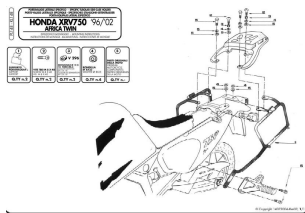

Kappa KL148 Stelaż boczny Honda Africa Twin 750 (96 > 0

Cena :

739,00 zł

Nr katalogowy : **KL148**

Producent : **Kappa**

Stan magazynowy : **bardzo wysoki**

Średnia ocena :

STELAŻ KUFRÓW BOCZNYCH HONDA Africa Twin 750 (96 > 02). Monokey

Dostępne opcje Kappa KL148 Stelaż boczny Honda Africa Twin 750 (96 > 0

» **Wybierz opcje z listy:** KAPPA STELAŻ KUFRÓW BOCZNYCH MONOKEY HONDA XRV 750 AFRICA TWIN (93-02) - RÓWNIEŻ POD KUFRY MONOKEY RETRO-FIT K-VENTURE ALU ORAZ K'MISSION ALU - dostępny, KAPPA STELAŻ KUFRÓW BOCZNYCH MONOKEY HONDA XRV 750 AFRICA TWIN - RÓWNIEŻ POD KUFRY K-VENTURE ALU - niedostępny.