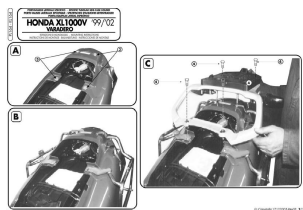

Kappa KL164 Stelaż boczny Honda XI 1000V Varadero (99-0

Cena :

609,00 zł

Nr katalogowy : **KL164**

Producent : **Kappa**

Stan magazynowy : **bardzo wysoki**

Średnia ocena :

STELAŻ KUFRÓW BOCZNYCH HONDA XL 1000V Varadero (99-02)