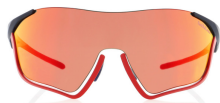

**SPECT OKULARY RED BULL FLOW BLUE SZKŁA SMOKE WITH****Cena :****699,00 zł**Nr katalogowy : **FLOW SUN**Producent : **SPECT**Stan magazynowy : **bardzo wysoki**

Średnia ocena :

**SPECT OKULARY RED BULL FLOW BLUE SZKŁA SMOKE WITH RED MIRROR**

**Okulary Red Bull Spect Flow** należą do nowej generacji okularów sportowych. Swobodnie pływająca soczewka w systemie Flow absorbuje wstrząsy, umożliwia optymalną wentylację i zapewnia krystaliczne widzenie. Wygodna i wytrzymała ramka zapewni komfort jazdy. Poczuj flow i ruszaj w trasę ze **Spect Flow**.

**MATERIAŁ WYKONANIA:**

- Soczewki poliwęglanowe ze 100% ochroną UV400
- Oprawka wykonana z wysokiej jakości nylonu TR90, odporna na rozciąganie i wyginanie
- **100 % ochrona przed promieniowaniem UV**, dzięki spolaryzowanej soczewce
- Krystalicznie czyste widzenie zapewniają **odporne na zarysowania soczewki polaryzacyjne**, które pochłaniają oślepiające refleksy świetlne, zwiększają kontrast i poprawiają postrzeganie kolorów

- Kształt okularów: Wrap-around
- Logo Red Bull SPECT Eyewear na ramce
- Druga przezroczysta soczewka w zestawie