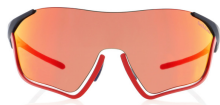

SPECT OKULARY RED BULL FLOW BLUE SZKŁA SMOKE WITH**Cena :****699,00 zł**Nr katalogowy : **FLOW SUN**Producent : **SPECT**Stan magazynowy : **bardzo wysoki**

Średnia ocena :

SPECT OKULARY RED BULL FLOW BLUE SZKŁA SMOKE WITH RED MIRROR

Okulary Red Bull Spect Flow należą do nowej generacji okularów sportowych. Swobodnie pływająca soczewka w systemie Flow absorbuje wstrząsy, umożliwia optymalną wentylację i zapewnia krystaliczne widzenie. Wygodna i wytrzymała ramka zapewni komfort jazdy. Poczuj flow i ruszaj w trasę ze **Spect Flow**.

MATERIAŁ WYKONANIA:

- Soczewki poliwęglanowe ze 100% ochroną UV400
- Oprawka wykonana z wysokiej jakości nylonu TR90, odporna na rozciąganie i wyginanie
- **100 % ochrona przed promieniowaniem UV**, dzięki spolaryzowanej soczewce
- Krystalicznie czyste widzenie zapewniają **odporne na zarysowania soczewki polaryzacyjne**, które pochłaniają oślepiające refleksy świetlne, zwiększają kontrast i poprawiają postrzeganie kolorów

- Kształt okularów: Wrap-around
- Logo Red Bull SPECT Eyewear na ramce
- Druga przezroczysta soczewka w zestawie