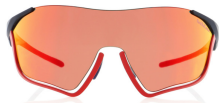

**SPECT OKULARY RED BULL FLOW BLUE SZKŁA SMOKE WITH****Cena :****699,00 zł**Nr katalogowy : **FLOW SUN**Producent : **SPECT**Stan magazynowy : **bardzo wysoki**

Średnia ocena :

**SPECT OKULARY RED BULL FLOW BLUE SZKŁA SMOKE WITH RED MIRROR**

**Okulary Red Bull Spect Flow** należą do nowej generacji okularów sportowych. Swobodnie pływająca soczewka w systemie Flow absorbuje wstrząsy, umożliwia optymalną wentylację i zapewnia krystaliczne widzenie. Wygodna i wytrzymała ramka zapewni komfort jazdy. Poczuj flow i ruszaj w trasę ze **Spect Flow**.

**MATERIAŁ WYKONANIA:**

- Soczewki poliwęglanowe ze 100% ochroną UV400
- Oprawka wykonana z wysokiej jakości nylonu TR90, odporna na rozciąganie i wyginanie
- **100 % ochrona przed promieniowaniem UV**, dzięki spolaryzowanej soczewce
- Krystalicznie czyste widzenie zapewniają **odporne na zarysowania soczewki polaryzacyjne**, które pochłaniają oślepiające refleksy świetlne, zwiększają kontrast i poprawiają postrzeganie kolorów

- Kształt okularów: Wrap-around
- Logo Red Bull SPECT Eyewear na ramce
- Druga przezroczysta soczewka w zestawie