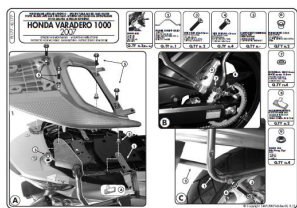

**Kappa KL177 Mocowanie Boczne Monokey Varadero 1000 (07-12)****Cena :****649,00 zł**Nr katalogowy : **KL177**Producent : **Kappa**Stan magazynowy : **bardzo wysoki**

Średnia ocena :

**Stelaż pod kufry boczne MONOKEY (komplet na obie strony) KAPPA  
KL177****Do Honda:****XL 1000V Varadero / ABS (07 > 12)****Dostępne opcje Kappa KL177 Mocowanie Boczne Monokey Varadero 1000 (07-12)**

» **Wybierz opcje z listy:** KAPPA STELAŻ KUFRÓW BOCZNYCH MONOKEY HONDA XL 1000V VARADERO 07-12 - RÓWNIEŻ POD KUFRY MONOKEY RETRO-FIT K-VENTURE ALU ORAZ K'MISSION ALU - niedostępny, KAPPA STELAŻ KUFRÓW BOCZNYCH MONOKEY HONDA XL 1000V VARADERO 07-12 - RÓWNIEŻ POD KUFRY MONOKEY RETRO-FIT K-VENTURE ALU ORAZ K'MISSION ALU - WYCOFANY Z OFERTY - niedostępny, KAPPA STELAŻ KUFRÓW BOCZNYCH MONOKEY HONDA XL 1000V VARADERO 07-12 - RÓWNIEŻ POD KUFRY K-VENTURE ALU - niedostępny.