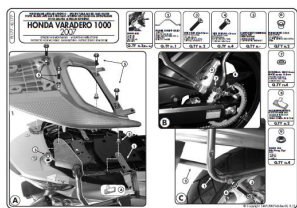

Kappa KL177 Mocowanie Boczne Monokey Varadero 1000 (07-12)**Cena :****619,00 zł**Nr katalogowy : **KL177**Producent : **Kappa**Stan magazynowy : **bardzo wysoki**

Średnia ocena :

**Stelaż pod kufry boczne MONOKEY (komplet na obie strony) KAPPA
KL177****Do Honda:****XL 1000V Varadero / ABS (07 > 12)****Dostępne opcje Kappa KL177 Mocowanie Boczne Monokey Varadero 1000 (07-12)**

» **Wybierz opcje z listy:** KAPPA STELAŻ KUFRÓW BOCZNYCH MONOKEY HONDA XL 1000V VARADERO 07-12 - RÓWNIEŻ POD KUFRY MONOKEY RETRO-FIT K-VENTURE ALU ORAZ K'MISSION ALU - niedostępny, KAPPA STELAŻ KUFRÓW BOCZNYCH MONOKEY HONDA XL 1000V VARADERO 07-12 - RÓWNIEŻ POD KUFRY K-VENTURE ALU - niedostępny.