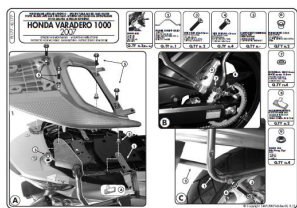

**Kappa KL177 Mocowanie Boczne Monokey Varadero 1000 (07-12)****Cena :****619,00 zł**Nr katalogowy : **KL177**Producent : **Kappa**Stan magazynowy : **bardzo wysoki**

Średnia ocena :

**Stelaż pod kufry boczne MONOKEY (komplet na obie strony) KAPPA  
KL177****Do Honda:****XL 1000V Varadero / ABS (07 > 12)****Dostępne opcje Kappa KL177 Mocowanie Boczne Monokey Varadero 1000 (07-12)**

» **Wybierz opcje z listy:** KAPPA STELAŻ KUFRÓW BOCZNYCH MONOKEY HONDA XL 1000V VARADERO 07-12 - RÓWNIEŻ POD KUFRY MONOKEY RETRO-FIT K-VENTURE ALU ORAZ K'MISSION ALU - niedostępny, KAPPA STELAŻ KUFRÓW BOCZNYCH MONOKEY HONDA XL 1000V VARADERO 07-12 - RÓWNIEŻ POD KUFRY MONOKEY RETRO-FIT K-VENTURE ALU ORAZ K'MISSION ALU - WYCOFANY Z OFERTY - niedostępny.