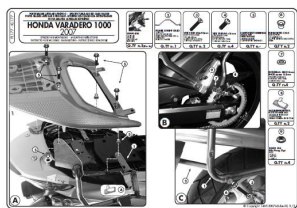

Kappa KL177 Mocowanie Boczne Monokey Varadero 1000 (07-12)**Cena :****649,00 zł**Nr katalogowy : **KL177**Producent : **Kappa**Stan magazynowy : **bardzo wysoki**

Średnia ocena :

**Stelaż pod kufry boczne MONOKEY (komplet na obie strony) KAPPA
KL177****Do Honda:****XL 1000V Varadero / ABS (07 > 12)****Dostępne opcje Kappa KL177 Mocowanie Boczne Monokey Varadero 1000 (07-12)**

» **Wybierz opcje z listy:** KAPPA STELAŻ KUFRÓW BOCZNYCH MONOKEY HONDA XL 1000V VARADERO 07-12 - RÓWNIEŻ POD KUFRY MONOKEY RETRO-FIT K-VENTURE ALU ORAZ K'MISSION ALU - niedostępny, KAPPA STELAŻ KUFRÓW BOCZNYCH MONOKEY HONDA XL 1000V VARADERO 07-12 - RÓWNIEŻ POD KUFRY MONOKEY RETRO-FIT K-VENTURE ALU ORAZ K'MISSION ALU - WYCOFANY Z OFERTY - niedostępny, KAPPA STELAŻ KUFRÓW BOCZNYCH MONOKEY HONDA XL 1000V VARADERO 07-12 - RÓWNIEŻ POD KUFRY K-VENTURE ALU - niedostępny.