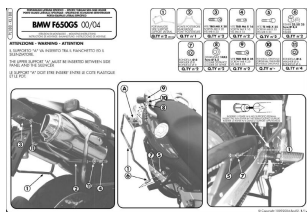

Kappa KL188 mocowanie boczne Monokey BMW F 650**Cena :****579,00 zł**Nr katalogowy : **KL188**Producent : **Kappa**Stan magazynowy : **bardzo wysoki**

Średnia ocena :

Stelaż pod kufry boczne MONOKEY (komplet na obie strony) Kappa K L188**Do BMW :****F 650 GS (00 > 03)****F 650 GS (04 > 07)****F 650 GS Dakar (00 > 03)****G 650 GS (11 > 16)****Dostępne opcje Kappa KL188 mocowanie boczne Monokey BMW F 650**

» **Wybierz opcje z listy:** KAPPA STELAŻ KUFRÓW BOCZNYCH MONOKEY BMW F 650GS (00-07) - RÓWNIEŻ POD KUFRY MONOKEY RETRO-FIT K-VENTURE ALU ORAZ K'MISSION ALU - dostępny, KAPPA STELAŻ KUFRÓW BOCZNYCH MONOKEY BMW F 650GS (00-07) - RÓWNIEŻ POD KUFRY K-VENTURE ALU - niedostępny.