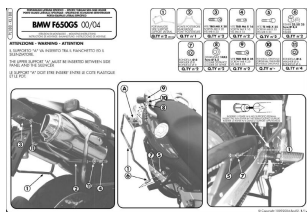

Kappa KL188 mocowanie boczne Monokey BMW F 650**Cena :****579,00 zł**Nr katalogowy : **KL188**Producent : **Kappa**Stan magazynowy : **bardzo wysoki**

Średnia ocena :

Stelaż pod kufry boczne MONOKEY (komplet na obie strony) Kappa K L188**Do BMW :****F 650 GS (00 > 03)****F 650 GS (04 > 07)****F 650 GS Dakar (00 > 03)****G 650 GS (11 > 16)****Dostępne opcje Kappa KL188 mocowanie boczne Monokey BMW F 650**

» **Wybierz opcje z listy:** KAPPA STELAŻ KUFRÓW BOCZNYCH MONOKEY BMW F 650GS (00-07) - RÓWNIEŻ POD KUFRY MONOKEY RETRO-FIT K-VENTURE ALU ORAZ K'MISSION ALU - niedostępny, KAPPA STELAŻ KUFRÓW BOCZNYCH MONOKEY BMW F 650GS (00-07) - RÓWNIEŻ POD KUFRY K-VENTURE ALU - niedostępny.