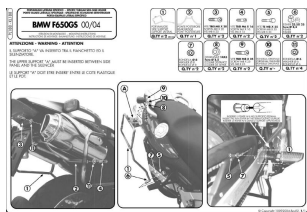

**Kappa KL188 mocowanie boczne Monokey BMW F 650****Cena :****579,00 zł**Nr katalogowy : **KL188**Producent : **Kappa**Stan magazynowy : **bardzo wysoki**

Średnia ocena :

**Stelaż pod kufry boczne MONOKEY (komplet na obie strony) Kappa K L188****Do BMW :****F 650 GS (00 > 03)****F 650 GS (04 > 07)****F 650 GS Dakar (00 > 03)****G 650 GS (11 > 16)****Dostępne opcje Kappa KL188 mocowanie boczne Monokey BMW F 650**

» **Wybierz opcje z listy:** KAPPA STELAŻ KUFRÓW BOCZNYCH MONOKEY BMW F 650GS (00-07) - RÓWNIEŻ POD KUFRY MONOKEY RETRO-FIT K-VENTURE ALU ORAZ K'MISSION ALU - niedostępny, KAPPA STELAŻ KUFRÓW BOCZNYCH MONOKEY BMW F 650GS (00-07) - RÓWNIEŻ POD KUFRY K-VENTURE ALU - niedostępny.