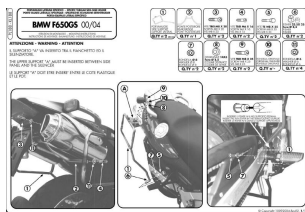

Kappa KL188 mocowanie boczne Monokey BMW F 650**Cena :****579,00 zł**Nr katalogowy : **KL188**Producent : **Kappa**Stan magazynowy : **bardzo wysoki**

Średnia ocena :

Stelaż pod kufry boczne MONOKEY (komplet na obie strony) Kappa K L188**Do BMW :****F 650 GS (00 > 03)****F 650 GS (04 > 07)****F 650 GS Dakar (00 > 03)****G 650 GS (11 > 16)****Dostępne opcje Kappa KL188 mocowanie boczne Monokey BMW F 650**