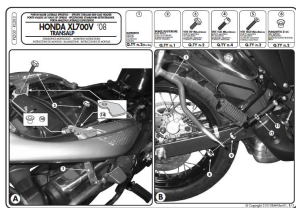

Kappa KL203 stelaż boczny Honda XI 700V Transalp 08**Cena :****609,00 zł**Nr katalogowy : **KL203**Producent : **Kappa**Stan magazynowy : **bardzo wysoki**

Średnia ocena :

**Stelaż pod kufry boczne MONOKEY (komplet na obie strony) Kappa
KL203****Do Honda: XL 700V Transalp z lat 2008-2013**