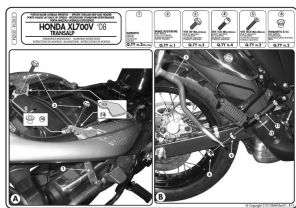

Kappa KL203 stelaż boczny Honda XI 700V Transalp 08

Cena :

609,00 zł

Nr katalogowy : **KL203**

Producent : **Kappa**

Stan magazynowy : **bardzo wysoki**

Średnia ocena :

Stelaż pod kufry boczne MONOKEY (komplet na obie strony) **Kappa** KL203