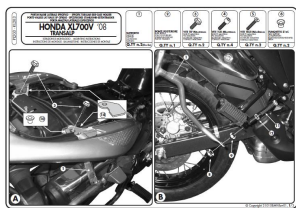

**Kappa KL203 stelaż boczny Honda XI 700V Transalp 08****Cena :****609,00 zł**Nr katalogowy : **KL203**Producent : **Kappa**Stan magazynowy : **bardzo wysoki**

Średnia ocena :

**Stelaż pod kufry boczne MONOKEY (komplet na obie strony) Kappa  
KL203****Do Honda: XL 700V Transalp z lat 2008-2013**