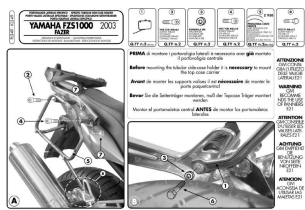

Kappa KL349 stelaż boczny Yamaha Fazer 1000 03-05

Cena :

549,00 zł

Nr katalogowy : **KL349**

Producent : **Kappa**

Stan magazynowy : **bardzo wysoki**

Średnia ocena :

Stelaż Kappa KL349 do zamocowania kufrów bocznych MONOKEY

Stelaż pasuje do motocykla:

- Yamaha FZS 1000 Fazer (03 > 05)

Pozwala na zamocowanie kufrów bocznych (pary) na motocyklu.

Uwaga! By zamontować ten stelaż, konieczne będzie posiadanie stelaża centralnego 348FZ / KZ348.