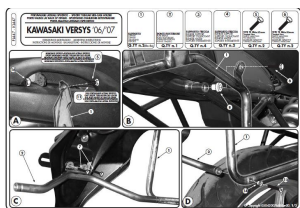

Kappa KL447 Stelaż boczny Kawasaki Versys 650 (06 > 09)**Cena :****629,00 zł**Nr katalogowy : **KL447**Producent : **Kappa**Stan magazynowy : **bardzo wysoki**

Średnia ocena :

Stelaż pod kufry boczne MONOKEY (komplet na obie strony)**Kappa KL447****Do Kawasaki: Versys 650 z roczników 2006 - 2009**

Uwaga!

Stelaż można zamontować tylko wraz ze stelażem centralnym 447FZ albo zestawem mocującym PLX447KIT (zamiast stelaża centralnego).

Uwaga! Przy montażu stelaża niezbędne jest przemieszczenie kierunkowskazów z ich oryginalnych pozycji.