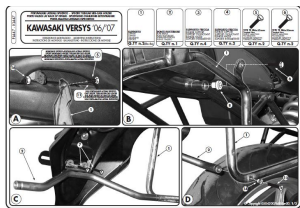

Kappa KL447 Stelaż boczny Kawasaki Versys 650 (06 > 09)**Cena :****629,00 zł**Nr katalogowy : **KL447**Producent : **Kappa**Stan magazynowy : **bardzo wysoki**

Średnia ocena :

Stelaż pod kufry boczne MONOKEY (komplet na obie strony)**Kappa KL447****Do Kawasaki: Versys 650 z roczników 2006 - 2009**

Uwaga!

Stelaż można zamontować tylko wraz ze stelażem centralnym 447FZ albo zestawem mocującym PLX447KIT (zamiast stelaża centralnego).

Uwaga! Przy montażu stelaża niezbędne jest przemieszczenie kierunkowskazów z ich oryginalnych pozycji.