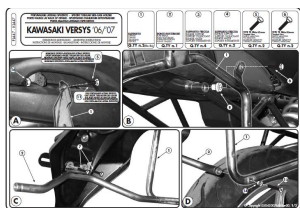

**Kappa KL447 Stelaż boczny Kawasaki Versys 650 (06 > 09)****Cena :****629,00 zł**Nr katalogowy : **KL447**Producent : **Kappa**Stan magazynowy : **bardzo wysoki**

Średnia ocena :

**Stelaż pod kufry boczne MONOKEY (komplet na obie strony)****Kappa KL447****Do Kawasaki: Versys 650 z roczników 2006 - 2009**

Uwaga!

Stelaż można zamontować tylko wraz ze stelażem centralnym 447FZ albo zestawem mocującym PLX447KIT (zamiast stelaża centralnego).

Uwaga! Przy montażu stelaża niezbędne jest przemieszczenie kierunkowskazów z ich oryginalnych pozycji.