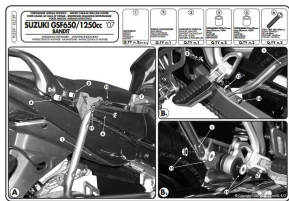

Kappa KL539 Stelaż Boczny Gsf 650 Bandit / Bandit S (07-08)

Cena :

579,00 zł

Nr katalogowy : **KL539**

Producent : **Kappa**

Stan magazynowy : **bardzo wysoki**

Średnia ocena :

Stelaż do zamocowania kufrów bocznych Kappa KL539 do Suzuki BANDIT 650, GSX, GSF MONOKEY

Stelaż pasuje do motocykla:

- Suzuki GSF 650 Bandit / GSF 650 Bandit S K7-K8 (07 > 11)
- Suzuki GSX 650F (08 > 14)
- Suzuki GSX 1250F (10 > 15)
- Suzuki GSF 1250 Bandit / Bandit S (07 > 11)

Pozwala na zamocowanie kufrów bocznych (pary) na motocyklu.