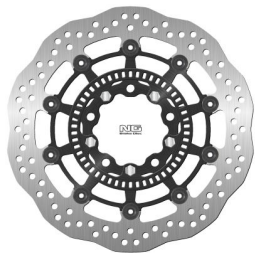

NG1701X TARCZA HAMULCOWA PRZÓD KAWASAKI ER 6F/N /**Cena :****689,00 zł**Nr katalogowy : **NG1701X**Producent : **NG**Stan magazynowy : **bardzo wysoki**

Średnia ocena :

NG1701X TARCZA HAMULCOWA PRZÓD KAWASAKI ER 6F/N / ABS 13-17, KLE 650 VERSYS / ABS 07-20 WAVE PŁYWAJĄCA - ZASTĘPUJE NG1558X
 1701XKAWASAKI ER 6F ABS ABS 05/17 650 FRONT 1701X 300 80 L 5 5 10,25
 KAWASAKI ER 6F ABS ABS 05/17 650 FRONT 1701XG 300 80 L 5 5 10,25
 KAWASAKI ER 6N ABS 05/17 650 FRONT 1701X 300 80 L 5 5 10,25
 KAWASAKI ER 6N ABS 05/17 650 FRONT 1701XG 300 80 L 5 5 10,25
 KAWASAKI NINJA 650 R ABS 06 650 FRONT 1701X 300 80 L 5 5 10,25
 KAWASAKI NINJA 650 R ABS 06 650 FRONT 1701XG 300 80 L 5 5 10,25
 KAWASAKI VERSYS ABS 07/14 650 FRONT 1701X 300 80 L 5 5 10,25
 KAWASAKI VERSYS ABS 15/16 650 FRONT 1701X 300 80 L 5 5 10,25
 KAWASAKI VERSYS ABS 07/14 650 FRONT 1701XG 300 80 L 5 5 10,25
 KAWASAKI VERSYS ABS 15/16 650 FRONT 1701XG 300 80 L 5 5 10,25
 KAWASAKI VERSYS ABS / A2 ABS 17/22 650 FRONT 1701X 300 80 L 5 5 10,25
 KAWASAKI VERSYS ABS / A2 ABS 17/22 650 FRONT 1701XG 300 80 L 5 5 10,25
 KAWASAKI VERSYS COMFORT ABS 22 650 FRONT 1701X 300 80 L 5 5 10,25
 KAWASAKI VERSYS COMFORT ABS 22 650 FRONT 1701XG 300 80 L 5 5 10,25
 KAWASAKI VERSYS GRAND TOURER + A2 ABS 22 650 FRONT 1701X 300 80 L 5 5 10,25
 KAWASAKI VERSYS GRAND TOURER + A2 ABS 22 650 FRONT 1701XG 300 80 L 5 5 10,25
 KAWASAKI VERSYS GRAND TOURER A2 ABS 17/22 650 FRONT 1701X 300 80 L 5 5 10,25
 KAWASAKI VERSYS GRAND TOURER A2 ABS 17/22 650 FRONT 1701XG 300 80 L 5 5 10,25
 KAWASAKI VERSYS KLE ABS 07/14 650 FRONT 1701X 300 80 L 5 5 10,25
 KAWASAKI VERSYS KLE ABS 15/18 650 FRONT 1701X 300 80 L 5 5 10,25