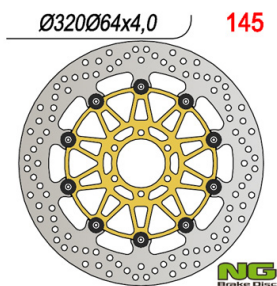

NG145 TARCZA HAMULCOWA PRZÓD DUCATI 916, BENELLI**Cena :****680,00 zł**Nr katalogowy : **NG145**Producent : **NG**Stan magazynowy : **bardzo wysoki**

Średnia ocena :

NG145 TARCZA HAMULCOWA PRZÓD DUCATI 916, BENELLI 750/899/900/1130 (320X64X4) (NA ZAMÓWIENIE)

Dostępne opcje NG145 TARCZA HAMULCOWA PRZÓD DUCATI 916, BENELLI

» **Wybierz opcje z listy:** [NG TARCZA HAMULCOWA PRZÓD DUCATI 916, BENELLI 750/899/900/1130 \(320X64X4\) \(NA ZAMÓWIENIE\)](#) - dostępny.