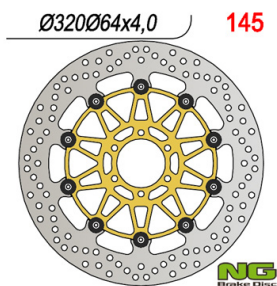

**NG145 TARCZA HAMULCOWA PRZÓD DUCATI 916, BENELLI****Cena :****680,00 zł**Nr katalogowy : **NG145**Producent : **NG**Stan magazynowy : **bardzo wysoki**

Średnia ocena :

NG145 TARCZA HAMULCOWA PRZÓD DUCATI 916, BENELLI 750/899/900/1130 (320X64X4) (NA ZAMÓWIENIE)

**Dostępne opcje NG145 TARCZA HAMULCOWA PRZÓD DUCATI 916, BENELLI**

» **Wybierz opcje z listy:** [NG TARCZA HAMULCOWA PRZÓD DUCATI 916, BENELLI 750/899/900/1130 \(320X64X4\) \(NA ZAMÓWIENIE\)](#) - dostępny.