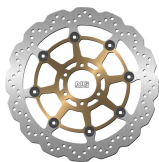

NG1060X TARCZA HAMULCOWA PRZÓD APRILIA CAPONORD 12**Cena :****649,80 zł**Nr katalogowy : **NG1060X**Producent : **NG**Stan magazynowy : **bardzo wysoki**

Średnia ocena :

NG1060X TARCZA HAMULCOWA PRZÓD APRILIA CAPONORD 1200 '13-17, YAMAHA FZR 1000 '87-95, XJR1200/1300 '95-99 (320X64X5MM) (6X8,5MM) WAVE PŁYWAJĄCA

Dostępne opcje NG1060X TARCZA HAMULCOWA PRZÓD APRILIA CAPONORD 12

» **Wybierz opcje z listy:** NG TARCZA HAMULCOWA PRZÓD APRILIA CAPONORD 1200 '13-17, YAMAHA FZR 1000 '87-95, XJR1200/1300 '95-99 (320X64X5MM) (6X8,5MM) WAVE PŁYWAJĄCA - dostępny, NG TARCZA HAMULCOWA PRZÓD YAMAHA XJR 1200/1300, KTM DUKE 690, APRILIA, DUCATI (320X64X5) (WAVE) - niedostępny.