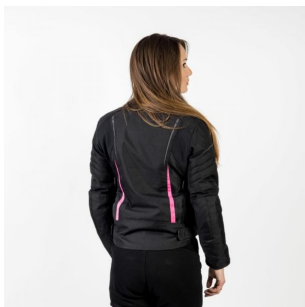

OZONE KURTKA TEKSTYLNA FLOW LADY BLACK/PINK

Cena :

549,00 zł

Nr katalogowy : **FLOW-LADY-TJ**

Producent : **OZONE**

Stan magazynowy : **bardzo wysoki**

Średnia ocena :

Kurtka motocyklowa tekstylna Ozone Flow Lady wyposażona jest w podpinkę ocieplającą, membranę REISSA i duże panele steel mesh. Doskonale sprawdzi się w zmiennych warunkach pogodowych. **Trzywarstwowa kurtka motocyklowa Ozone Flow Lady** chroni naważne miejsca, dzięki certyfikowanym ochraniaczom.

MATERIAŁ WYKONANIA

- Poliester 600D, Steel mesh
- Poliester 1000D, 4-way nylon stretch
- Podszewka: poliester mesh
- **Ilość warstw: 3**

BEZPIECZEŃSTWO

- **Ochraniacze łokci i barków** CE-level 1 dla zapewnienia bezpieczeństwa najbardziej narażonych miejscom
- Kieszon na **ochraniacz pleców**
- Wzmacniający materiał **podwójne i potrójne szwy**
- **Panele odblaskowe** gwarantujące widoczność motocyklisty o każdej porze dnia
- Produkt posiada pełen certyfikat CE

KOMFORT

- **Rozciągliwe elastyczne wstawki** poprawiające komfort noszenia i poruszania się podczas jazdy
- Kołnierz wykończony **delikatnym materiałem**
- **2 kieszenie wewnętrzne i 2 zewnętrzne** stanowiące przestrzeń na niezbędne akcesoria
- **Regulacja obwodu mankietów, pasa i bioder** oraz rękawów w bicepsie dla najlepszego dopasowania do sylwetki
- Zamek błyskawiczny 360 (+ krótki) umożliwiający **podpięcie kurtki do spodni**
- Możliwość zastosowania paska do połączenia kurtki ze spodniami

WODOODPORNOŚĆ

- Wypinana, wodoodporna i oddychająca **membrana REISSA** sprawiająca, że kurtka nadaje się na różne warunki atmosferyczne

Dostępne opcje OZONE KURTKA TEKSTYLNA FLOW LADY BLACK/PINK

» **Wybierz opcje z listy:** [KURTKA TEKSTYLNA OZONE FLOW LADY BLACK/PINK D3XL](#) - niedostępny, [KURTKA TEKSTYLNA OZONE FLOW LADY BLACK/PINK D5XL](#) - niedostępny, [KURTKA TEKSTYLNA OZONE FLOW LADY BLACK/PINK DXXL](#) - niedostępny.