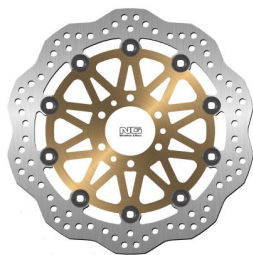

NG752X TARCZA HAMULCOWA PRZÓD HONDA GL1500 F6C '97**Cena :****630,00 zł**Nr katalogowy : **NG752X**Producent : **NG**Stan magazynowy : **bardzo wysoki**

Średnia ocena :

NG752X TARCZA HAMULCOWA PRZÓD HONDA GL1500 F6C '97-03, GL1800 '01-19, VFR800 '98-13 (296X62X5MM) (6X6,5MM) WAVE PŁYWAJĄCA

Dostępne opcje NG752X TARCZA HAMULCOWA PRZÓD HONDA GL1500 F6C '97

» **Wybierz opcje z listy:** [NG 2021/06 TARCZA HAMULCOWA PRZÓD HONDA GL1500 F6C '97-03, GL1800 '01-19, VFR800 '98-13 \(296X62X5MM\) \(6X6,5MM\) WAVE PŁYWAJĄCA](#) - dostępny.