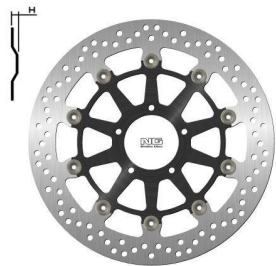

NG1796G TARCZA HAMULCOWA PRZÓD DUCATI 848 '08-13**Cena :****730,00 zł**Nr katalogowy : **NG1796G**Producent : **NG**Stan magazynowy : **bardzo wysoki**

Średnia ocena :

NG1796G TARCZA HAMULCOWA PRZÓD DUCATI 848 '08-13, PANIGALE 959 '18-19, S4R 996 '07-09 (320X72X5MM) (5X8,5MM) PŁYWAJĄCA (ŚRODEK ALUMINIOWY)

DUCATI 848 EVO 11/13 848 FRONT 1796G 320 72 L/R 5 5 8,25

DUCATI 848 EVO CORSE SE 12/13 848 FRONT 1796G 320 72 L/R 5 5 8,25

DUCATI 848 SUPERBIKE 08/10 848 FRONT 1796G 320 72 L/R 5 5 8,25

DUCATI MONSTER S2R 09 996 FRONT 1796G 320 72 L/R 5 5 8,25

DUCATI PANIGALE 959 / ABS 18/19 955 FRONT 1796G 320 72 L/R 5 5 8,25

DUCATI PANIGALE CORSE 959 / ABS 18 955 FRONT 1796G 320 72 L/R 5 5 8,25

DUCATI S4R / ST4S ABS 07/09 996 FRONT 1796G 320 72 L/R 5 5 8,25

DUCATI STREETFIGHTER V2 ABS 22 955 FRONT 1796G 320 72 L/R 5 5 8,25

Dostępne opcje NG1796G TARCZA HAMULCOWA PRZÓD DUCATI 848 '08-13

» **Wybierz opcje z listy:** [NG 2021/06 TARCZA HAMULCOWA PRZÓD DUCATI 848 '08-13, PANIGALE 959 '18-19, S4R 996 '07-09 \(320X72X5MM\) \(5X8,5MM\) PŁYWAJĄCA \(ŚRODEK ALUMINIOWY\)](#) - dostępny.