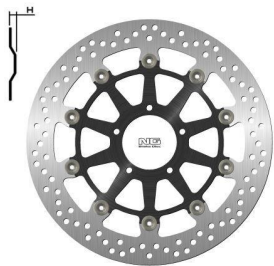

**NG1796G TARCZA HAMULCOWA PRZÓD DUCATI 848 '08-13****Cena :****730,00 zł**Nr katalogowy : **NG1796G**Producent : **NG**Stan magazynowy : **bardzo wysoki**

Średnia ocena :

NG1796G TARCZA HAMULCOWA PRZÓD DUCATI 848 '08-13, PANIGALE 959 '18-19, S4R 996 '07-09 (320X72X5MM) (5X8,5MM) PŁYWAJĄCA (ŚRODEK ALUMINIOWY)

DUCATI 848 EVO 11/13 848 FRONT 1796G 320 72 L/R 5 5 8,25

DUCATI 848 EVO CORSE SE 12/13 848 FRONT 1796G 320 72 L/R 5 5 8,25

DUCATI 848 SUPERBIKE 08/10 848 FRONT 1796G 320 72 L/R 5 5 8,25

DUCATI MONSTER S2R 09 996 FRONT 1796G 320 72 L/R 5 5 8,25

DUCATI PANIGALE 959 / ABS 18/19 955 FRONT 1796G 320 72 L/R 5 5 8,25

DUCATI PANIGALE CORSE 959 / ABS 18 955 FRONT 1796G 320 72 L/R 5 5 8,25

DUCATI S4R / ST4S ABS 07/09 996 FRONT 1796G 320 72 L/R 5 5 8,25

DUCATI STREETFIGHTER V2 ABS 22 955 FRONT 1796G 320 72 L/R 5 5 8,25

**Dostępne opcje NG1796G TARCZA HAMULCOWA PRZÓD DUCATI 848 '08-13**

» **Wybierz opcje z listy:** NG TARCZA HAMULCOWA PRZÓD DUCATI 848 '08-13, PANIGALE 959 '18-19, S4R 996 '07-09 (320X72X5MM) (5X8,5MM) PŁYWAJĄCA (ŚRODEK ALUMINIOWY) - dostępny, NG 2021/06 TARCZA HAMULCOWA PRZÓD DUCATI 848 '08-13, PANIGALE 959 '18-19, S4R 996 '07-09 (320X72X5MM) (5X8,5MM) PŁYWAJĄCA (ŚRODEK ALUMINIOWY) - niedostępny.