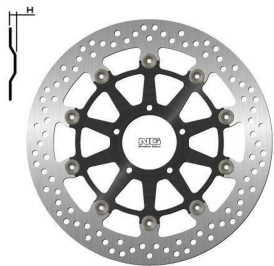

NG1796G TARCZA HAMULCOWA PRZÓD DUCATI 848 '08-13**Cena :****730,00 zł**Nr katalogowy : **NG1796G**Producent : **NG**Stan magazynowy : **bardzo wysoki**

Średnia ocena :

NG1796G TARCZA HAMULCOWA PRZÓD DUCATI 848 '08-13, PANIGALE 959 '18-19, S4R 996 '07-09 (320X72X5MM) (5X8,5MM) PŁYWAJĄCA (ŚRODEK ALUMINIOWY)

DUCATI 848 EVO 11/13 848 FRONT 1796G 320 72 L/R 5 5 8,25

DUCATI 848 EVO CORSE SE 12/13 848 FRONT 1796G 320 72 L/R 5 5 8,25

DUCATI 848 SUPERBIKE 08/10 848 FRONT 1796G 320 72 L/R 5 5 8,25

DUCATI MONSTER S2R 09 996 FRONT 1796G 320 72 L/R 5 5 8,25

DUCATI PANIGALE 959 / ABS 18/19 955 FRONT 1796G 320 72 L/R 5 5 8,25

DUCATI PANIGALE CORSE 959 / ABS 18 955 FRONT 1796G 320 72 L/R 5 5 8,25

DUCATI S4R / ST4S ABS 07/09 996 FRONT 1796G 320 72 L/R 5 5 8,25

DUCATI STREETFIGHTER V2 ABS 22 955 FRONT 1796G 320 72 L/R 5 5 8,25

Dostępne opcje NG1796G TARCZA HAMULCOWA PRZÓD DUCATI 848 '08-13

» **Wybierz opcje z listy:** NG TARCZA HAMULCOWA PRZÓD DUCATI 848 '08-13, PANIGALE 959 '18-19, S4R 996 '07-09 (320X72X5MM) (5X8,5MM) PŁYWAJĄCA (ŚRODEK ALUMINIOWY) - dostępny, NG 2021/06 TARCZA HAMULCOWA PRZÓD DUCATI 848 '08-13, PANIGALE 959 '18-19, S4R 996 '07-09 (320X72X5MM) (5X8,5MM) PŁYWAJĄCA (ŚRODEK ALUMINIOWY) - niedostępny.