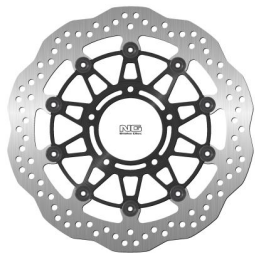

**NG1528X TARCZA HAMULCOWA PRZÓD MV AUGUSTA BRUTALE****Cena :****689,00 zł**Nr katalogowy : **NG1528X**Producent : **NG**Stan magazynowy : **bardzo wysoki**

Średnia ocena :

NG1528X TARCZA HAMULCOWA PRZÓD MV AUGUSTA BRUTALE '06-18 (310X80X5MM) (5X8,5MM) WAVE PŁYWAJĄCA

MV AGUSTA BRUTALE 06 910 FRONT 1528X 310 80 L/R 5 5 8,25  
 MV AGUSTA BRUTALE 10/13 920 FRONT 1528X 310 80 L/R 5 5 8,25  
 MV AGUSTA BRUTALE 08/09 989 FRONT 1528X 310 80 L/R 5 5 8,25  
 MV AGUSTA BRUTALE 10/11 990 FRONT 1528X 310 80 L/R 5 5 8,25  
 MV AGUSTA BRUTALE / BRUTALE S 01/06 750 FRONT 1528X 310 80 L/R 5 5 8,25  
 MV AGUSTA BRUTALE 1090 / ABS 17/18 1078 FRONT 1528X 310 80 L/R 5 5 8,25  
 MV AGUSTA BRUTALE 1090 R / ABS 10/19 1078 FRONT 1528X 310 80 L/R 5 5 8,25  
 MV AGUSTA BRUTALE AMERICA / CRC 06 750 FRONT 1528X 310 80 L/R 5 5 8,25  
 MV AGUSTA BRUTALE B4 15/16 1090 FRONT 1528X 310 80 L/R 5 5 8,25  
 MV AGUSTA BRUTALE CORSA 14-> 1090 FRONT 1528X 310 80 L/R 5 5 8,25  
 MV AGUSTA BRUTALE R 10/19 1090 FRONT 1528X 310 80 L/R 5 5 8,25  
 MV AGUSTA BRUTALE S 05/09 910 FRONT 1528X 310 80 L/R 5 5 8,25  
 MV AGUSTA BRUTALE SERIE ORO 02/06 750 FRONT 1528X 310 80 L/R 5 5 8,25  
 MV AGUSTA F4 BIPOSTO / F4 S 99/06 750 FRONT 1528X 310 80 L/R 5 5 8,25  
 MV AGUSTA F4 MAMBA 06 750 FRONT 1528X 310 80 L/R 5 5 8,25  
 MV AGUSTA F4 S 10/12 1000 FRONT 1528X 310 80 L/R 5 5 8,25  
 MV AGUSTA F4 S MAMBA TAMBURINI 04/07 1000 FRONT 1528X 310 80 L/R 5 5 8,25  
 MV AGUSTA F4 SENNA 00/06 750 FRONT 1528X 310 80 L/R 5 5 8,25  
 MV AGUSTA F4 SERIE ORO 98/00 750 FRONT 1528X 310 80 L/R 5 5 8,25  
 MV AGUSTA F4 ZAGATO ABS 17 1000 FRONT 1528X 310 80 L/R 5 5 8,25  
 MV AGUSTA VELTRO 1 06 1000 FRONT 1528X 310 80 L/R 5 5 8,25

**Dostępne opcje NG1528X TARCZA HAMULCOWA PRZÓD MV AUGUSTA BRUTALE**

» **Wybierz opcje z listy:** NG TARCZA HAMULCOWA PRZÓD MV AGUSTA BRUTALE '06-18 (310X80X5MM) (5X8,5MM) WAVE PŁYWAJĄCA - dostępny, NG 2021/06 TARCZA HAMULCOWA PRZÓD MV AGUSTA BRUTALE '06-18 (310X80X5MM) (5X8,5MM) WAVE PŁYWAJĄCA - niedostępny.