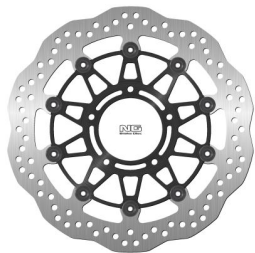

NG1528X TARCZA HAMULCOWA PRZÓD MV AUGUSTA BRUTALE**Cena :****689,00 zł**Nr katalogowy : **NG1528X**Producent : **NG**Stan magazynowy : **bardzo wysoki**

Średnia ocena :

NG1528X TARCZA HAMULCOWA PRZÓD MV AUGUSTA BRUTALE '06-18 (310X80X5MM) (5X8,5MM) WAVE PŁYWAJĄCA

MV AGUSTA BRUTALE 06 910 FRONT 1528X 310 80 L/R 5 5 8,25
 MV AGUSTA BRUTALE 10/13 920 FRONT 1528X 310 80 L/R 5 5 8,25
 MV AGUSTA BRUTALE 08/09 989 FRONT 1528X 310 80 L/R 5 5 8,25
 MV AGUSTA BRUTALE 10/11 990 FRONT 1528X 310 80 L/R 5 5 8,25
 MV AGUSTA BRUTALE / BRUTALE S 01/06 750 FRONT 1528X 310 80 L/R 5 5 8,25
 MV AGUSTA BRUTALE 1090 / ABS 17/18 1078 FRONT 1528X 310 80 L/R 5 5 8,25
 MV AGUSTA BRUTALE 1090 R / ABS 10/19 1078 FRONT 1528X 310 80 L/R 5 5 8,25
 MV AGUSTA BRUTALE AMERICA / CRC 06 750 FRONT 1528X 310 80 L/R 5 5 8,25
 MV AGUSTA BRUTALE B4 15/16 1090 FRONT 1528X 310 80 L/R 5 5 8,25
 MV AGUSTA BRUTALE CORSA 14-> 1090 FRONT 1528X 310 80 L/R 5 5 8,25
 MV AGUSTA BRUTALE R 10/19 1090 FRONT 1528X 310 80 L/R 5 5 8,25
 MV AGUSTA BRUTALE S 05/09 910 FRONT 1528X 310 80 L/R 5 5 8,25
 MV AGUSTA BRUTALE SERIE ORO 02/06 750 FRONT 1528X 310 80 L/R 5 5 8,25
 MV AGUSTA F4 BIPOSTO / F4 S 99/06 750 FRONT 1528X 310 80 L/R 5 5 8,25
 MV AGUSTA F4 MAMBA 06 750 FRONT 1528X 310 80 L/R 5 5 8,25
 MV AGUSTA F4 S 10/12 1000 FRONT 1528X 310 80 L/R 5 5 8,25
 MV AGUSTA F4 S MAMBA TAMBURINI 04/07 1000 FRONT 1528X 310 80 L/R 5 5 8,25
 MV AGUSTA F4 SENNA 00/06 750 FRONT 1528X 310 80 L/R 5 5 8,25
 MV AGUSTA F4 SERIE ORO 98/00 750 FRONT 1528X 310 80 L/R 5 5 8,25
 MV AGUSTA F4 ZAGATO ABS 17 1000 FRONT 1528X 310 80 L/R 5 5 8,25
 MV AGUSTA VELTRO 1 06 1000 FRONT 1528X 310 80 L/R 5 5 8,25

Dostępne opcje NG1528X TARCZA HAMULCOWA PRZÓD MV AUGUSTA BRUTALE

» **Wybierz opcje z listy:** NG TARCZA HAMULCOWA PRZÓD MV AGUSTA BRUTALE '06-18 (310X80X5MM) (5X8,5MM) WAVE PŁYWAJĄCA - dostępny, NG 2021/06 TARCZA HAMULCOWA PRZÓD MV AGUSTA BRUTALE '06-18 (310X80X5MM) (5X8,5MM) WAVE PŁYWAJĄCA - niedostępny.