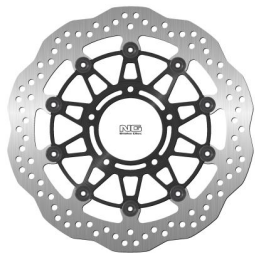

NG1528X TARCZA HAMULCOWA PRZÓD MV AUGUSTA BRUTALE**Cena :****689,00 zł**Nr katalogowy : **NG1528X**Producent : **NG**Stan magazynowy : **bardzo wysoki**

Średnia ocena :

NG1528X TARCZA HAMULCOWA PRZÓD MV AUGUSTA BRUTALE '06-18 (310X80X5MM) (5X8,5MM) WAVE PŁYWAJĄCA

MV AGUSTA BRUTALE 06 910 FRONT 1528X 310 80 L/R 5 5 8,25
 MV AGUSTA BRUTALE 10/13 920 FRONT 1528X 310 80 L/R 5 5 8,25
 MV AGUSTA BRUTALE 08/09 989 FRONT 1528X 310 80 L/R 5 5 8,25
 MV AGUSTA BRUTALE 10/11 990 FRONT 1528X 310 80 L/R 5 5 8,25
 MV AGUSTA BRUTALE / BRUTALE S 01/06 750 FRONT 1528X 310 80 L/R 5 5 8,25
 MV AGUSTA BRUTALE 1090 / ABS 17/18 1078 FRONT 1528X 310 80 L/R 5 5 8,25
 MV AGUSTA BRUTALE 1090 R / ABS 10/19 1078 FRONT 1528X 310 80 L/R 5 5 8,25
 MV AGUSTA BRUTALE AMERICA / CRC 06 750 FRONT 1528X 310 80 L/R 5 5 8,25
 MV AGUSTA BRUTALE B4 15/16 1090 FRONT 1528X 310 80 L/R 5 5 8,25
 MV AGUSTA BRUTALE CORSA 14-> 1090 FRONT 1528X 310 80 L/R 5 5 8,25
 MV AGUSTA BRUTALE R 10/19 1090 FRONT 1528X 310 80 L/R 5 5 8,25
 MV AGUSTA BRUTALE S 05/09 910 FRONT 1528X 310 80 L/R 5 5 8,25
 MV AGUSTA BRUTALE SERIE ORO 02/06 750 FRONT 1528X 310 80 L/R 5 5 8,25
 MV AGUSTA F4 BIPOSTO / F4 S 99/06 750 FRONT 1528X 310 80 L/R 5 5 8,25
 MV AGUSTA F4 MAMBA 06 750 FRONT 1528X 310 80 L/R 5 5 8,25
 MV AGUSTA F4 S 10/12 1000 FRONT 1528X 310 80 L/R 5 5 8,25
 MV AGUSTA F4 S MAMBA TAMBURINI 04/07 1000 FRONT 1528X 310 80 L/R 5 5 8,25
 MV AGUSTA F4 SENNA 00/06 750 FRONT 1528X 310 80 L/R 5 5 8,25
 MV AGUSTA F4 SERIE ORO 98/00 750 FRONT 1528X 310 80 L/R 5 5 8,25
 MV AGUSTA F4 ZAGATO ABS 17 1000 FRONT 1528X 310 80 L/R 5 5 8,25
 MV AGUSTA VELTRO 1 06 1000 FRONT 1528X 310 80 L/R 5 5 8,25

Dostępne opcje NG1528X TARCZA HAMULCOWA PRZÓD MV AUGUSTA BRUTALE

» **Wybierz opcje z listy:** NG TARCZA HAMULCOWA PRZÓD MV AUGUSTA BRUTALE '06-18 (310X80X5MM) (5X8,5MM) WAVE PŁYWAJĄCA - dostępny, NG 2021/06 TARCZA HAMULCOWA PRZÓD MV AUGUSTA BRUTALE '06-18 (310X80X5MM) (5X8,5MM) WAVE PŁYWAJĄCA - niedostępny.