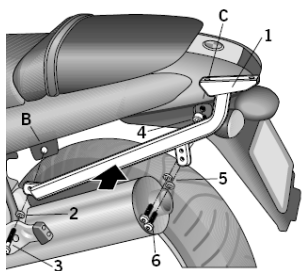

SHAD W0RR82ST mocowanie kufra centralnego do Bmw R1150R**Cena :****308,00 zł**Nr katalogowy : **W0RR82ST**Producent : **SHAD_old**Stan magazynowy : **bardzo wysoki**

Średnia ocena :

Shad Top Master umożliwia montaż kufra na górze w przypadku motocykla. Jest to specjalne wyposażenie dla każdego modelu motocykla, z uwzględnieniem jego funkcji. Efektem jest produkt wysokiej jakości, wygodny, bezpieczny i łatwy w montażu i demontażu.

Aby zamontować mocowanie na górze konieczne jest dodanie płyty, którą zawiera zestaw SHAD.

Mocowanie pasuje do motocykli z roczników 2002-2008.

Dostępne opcje SHAD W0RR82ST mocowanie kufra centralnego do Bmw R1150R