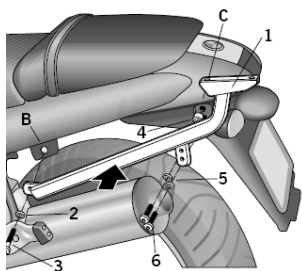

**SHAD W0RR82ST mocowanie kufra centralnego do Bmw R1150R****Cena :****308,00 zł**Nr katalogowy : **W0RR82ST**Producent : **SHAD\_old**Stan magazynowy : **bardzo wysoki**

Średnia ocena :

Shad Top Master umożliwia montaż kufra na górę w przypadku motocykla. Jest to specjalne wyposażenie dla każdego modelu motocykla, z uwzględnieniem jego funkcji. Efektem jest produkt wysokiej jakości, wygodny, bezpieczny i łatwy w montażu i demontażu.

Aby zamontować mocowanie na górze konieczne jest dodanie płyty, którą zawiera zestaw SHAD.

Mocowanie pasuje do motocykli z roczników 2002-2008.

**Dostępne opcje SHAD W0RR82ST mocowanie kufra centralnego do Bmw R1150R**