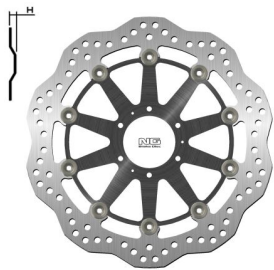

NG1446XG TARCZA HAMULCOWA PRZÓD HONDA XL 1000V 99-**Cena :****699,00 zł**Nr katalogowy : **NG1446XG**Producent : **NG**Stan magazynowy : **bardzo wysoki**

Średnia ocena :

NG1446XG TARCZA HAMULCOWA PRZÓD HONDA XL 1000V 99-13, VFR CROSSRUNNER 800 '11-14 (296X62X5MM) (6X6,5MM) WAVE PŁYWAJĄCA (ŚRODEK ALUMINIOWY)

HONDA CB EX / ABS SPOKE WHEELS 14/16 1100 FRONT 1446XG 296 62 L/R 5 6 6,25

HONDA CROSSRUNNER 11/14 800 FRONT 1446XG 296 62 L/R 5 6 6,25

HONDA VFR X CROSSRUNNER 11/14 800 FRONT 1446XG 296 62 L/R 5 6 6,25

HONDA XLV VARADERO / ABS 99/02 1000 FRONT 1446XG 296 62 L/R 5 6 6,25

HONDA XLV VARADERO / ABS 03/13 1000 FRONT 1446XG 296 62 L/R 5 6 6,25

Dostępne opcje NG1446XG TARCZA HAMULCOWA PRZÓD HONDA XL 1000V 99-

» **Wybierz opcje z listy:** [NG 2021/06 TARCZA HAMULCOWA PRZÓD HONDA XL 1000V 99-13, VFR CROSSRUNNER 800 '11-14 \(296X62X5MM\) \(6X6,5MM\) WAVE PŁYWAJĄCA \(ŚRODEK ALUMINIOWY\)](#) - dostępny.

Watermark