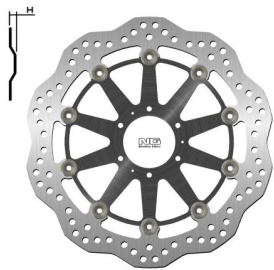

**NG1446XG TARCZA HAMULCOWA PRZÓD HONDA XL 1000V 99-****Cena :****699,00 zł**Nr katalogowy : **NG1446XG**Producent : **NG**Stan magazynowy : **bardzo wysoki**

Średnia ocena :

NG1446XG TARCZA HAMULCOWA PRZÓD HONDA XL 1000V 99-13, VFR CROSSRUNNER 800 '11-14 (296X62X5MM) (6X6,5MM) WAVE PŁYWAJĄCA (ŚRODEK ALUMINIOWY)

HONDA CB EX / ABS SPOKE WHEELS 14/16 1100 FRONT 1446XG 296 62 L/R 5 6 6,25

HONDA CROSSRUNNER 11/14 800 FRONT 1446XG 296 62 L/R 5 6 6,25

HONDA VFR X CROSSRUNNER 11/14 800 FRONT 1446XG 296 62 L/R 5 6 6,25

HONDA XLV VARADERO / ABS 99/02 1000 FRONT 1446XG 296 62 L/R 5 6 6,25

HONDA XLV VARADERO / ABS 03/13 1000 FRONT 1446XG 296 62 L/R 5 6 6,25

**Dostępne opcje NG1446XG TARCZA HAMULCOWA PRZÓD HONDA XL 1000V 99-**

» **Wybierz opcje z listy:** NG TARCZA HAMULCOWA PRZÓD HONDA XL 1000V 99-13, VFR CROSSRUNNER 800 '11-14 (296X62X5MM) (6X6,5MM) WAVE PŁYWAJĄCA (ŚRODEK ALUMINIOWY) - dostępny, NG 2021/06 TARCZA HAMULCOWA PRZÓD HONDA XL 1000V 99-13, VFR CROSSRUNNER 800 '11-14 (296X62X5MM) (6X6,5MM) WAVE PŁYWAJĄCA (ŚRODEK ALUMINIOWY) - niedostępny.