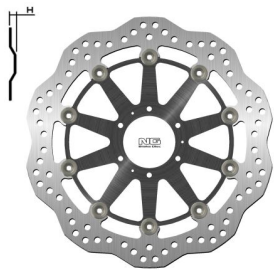

NG1446XG TARCZA HAMULCOWA PRZÓD HONDA XL 1000V 99-**Cena :****699,00 zł**Nr katalogowy : **NG1446XG**Producent : **NG**Stan magazynowy : **bardzo wysoki**

Średnia ocena :

NG1446XG TARCZA HAMULCOWA PRZÓD HONDA XL 1000V 99-13, VFR CROSSRUNNER 800 '11-14 (296X62X5MM) (6X6,5MM) WAVE PŁYWAJĄCA (ŚRODEK ALUMINIOWY)

HONDA CB EX / ABS SPOKE WHEELS 14/16 1100 FRONT 1446XG 296 62 L/R 5 6 6,25

HONDA CROSSRUNNER 11/14 800 FRONT 1446XG 296 62 L/R 5 6 6,25

HONDA VFR X CROSSRUNNER 11/14 800 FRONT 1446XG 296 62 L/R 5 6 6,25

HONDA XLV VARADERO / ABS 99/02 1000 FRONT 1446XG 296 62 L/R 5 6 6,25

HONDA XLV VARADERO / ABS 03/13 1000 FRONT 1446XG 296 62 L/R 5 6 6,25

Dostępne opcje NG1446XG TARCZA HAMULCOWA PRZÓD HONDA XL 1000V 99-

» **Wybierz opcje z listy:** NG TARCZA HAMULCOWA PRZÓD HONDA XL 1000V 99-13, VFR CROSSRUNNER 800 '11-14 (296X62X5MM) (6X6,5MM) WAVE PŁYWAJĄCA (ŚRODEK ALUMINIOWY) - dostępny, NG 2021/06 TARCZA HAMULCOWA PRZÓD HONDA XL 1000V 99-13, VFR CROSSRUNNER 800 '11-14 (296X62X5MM) (6X6,5MM) WAVE PŁYWAJĄCA (ŚRODEK ALUMINIOWY) - niedostępny.