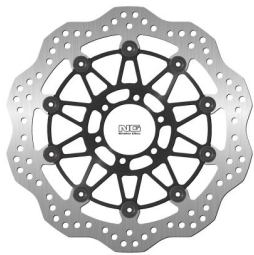

NG1369X TARCZA HAMULCOWA PRZÓD KTM 950/990 SMR/SMT**Cena :****669,00 zł**Nr katalogowy : **NG1369X**Producent : **NG**Stan magazynowy : **bardzo wysoki**

Średnia ocena :

NG1369X TARCZA HAMULCOWA PRZÓD KTM 950/990 SMR/SMT '05-14 (305X64X5,0MM) (6X8,5MM) WAVE PŁYWAJĄCA
KTM SM 07-> 990 FRONT 1369X 305 64 L/R 5 6 8,25
KTM SM R 07/08 990 FRONT 1369X 305 64 L/R 5 6 8,25
KTM SM R 09/14 990 FRONT 1369X 305 64 L/R 5 6 8,25
KTM SMR / SMT 07/10 950 FRONT 1369X 305 64 L/R 5 6 8,25
KTM SUPERMOTO 05/07 950 FRONT 1369X 305 64 L/R 5 6 8,25
KTM SUPERMOTO / ABS 07/13 990 FRONT 1369X 305 64 L/R 5 6 8,25
KTM SUPERMOTO / R / T / ABS 09/13 990 FRONT 1369X 305 64 L/R 5 6 8,25
KTM SUPERMOTO R 07/08 950 FRONT 1369X 305 64 L/R 5 6 8,25

Dostępne opcje NG1369X TARCZA HAMULCOWA PRZÓD KTM 950/990 SMR/SMT

» **Wybierz opcje z listy:** NG TARCZA HAMULCOWA PRZÓD KTM 950/990 SMR/SMT '05-14 (305X64X5,0MM) (6X8,5MM) WAVE PŁYWAJĄCA - dostępny, NG 2021/06 TARCZA HAMULCOWA PRZÓD KTM 950/990 SMR/SMT '05-14 (305X64X5,0MM) (6X8,5MM) WAVE PŁYWAJĄCA - niedostępny.