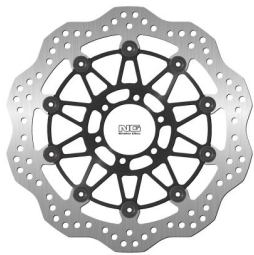

NG1369X TARCZA HAMULCOWA PRZÓD KTM 950/990 SMR/SMT**Cena :****669,00 zł**Nr katalogowy : **NG1369X**Producent : **NG**Stan magazynowy : **bardzo wysoki**

Średnia ocena :

NG1369X TARCZA HAMULCOWA PRZÓD KTM 950/990 SMR/SMT '05-14 (305X64X5,0MM) (6X8,5MM) WAVE PŁYWAJĄCA
KTM SM 07-> 990 FRONT 1369X 305 64 L/R 5 6 8,25
KTM SM R 07/08 990 FRONT 1369X 305 64 L/R 5 6 8,25
KTM SM R 09/14 990 FRONT 1369X 305 64 L/R 5 6 8,25
KTM SMR / SMT 07/10 950 FRONT 1369X 305 64 L/R 5 6 8,25
KTM SUPERMOTO 05/07 950 FRONT 1369X 305 64 L/R 5 6 8,25
KTM SUPERMOTO / ABS 07/13 990 FRONT 1369X 305 64 L/R 5 6 8,25
KTM SUPERMOTO / R / T / ABS 09/13 990 FRONT 1369X 305 64 L/R 5 6 8,25
KTM SUPERMOTO R 07/08 950 FRONT 1369X 305 64 L/R 5 6 8,25

Dostępne opcje NG1369X TARCZA HAMULCOWA PRZÓD KTM 950/990 SMR/SMT

» **Wybierz opcje z listy:** [NG 2021/06 TARCZA HAMULCOWA PRZÓD KTM 950/990 SMR/SMT '05-14 \(305X64X5,0MM\) \(6X8,5MM\) WAVE PŁYWAJĄCA](#) - dostępny.