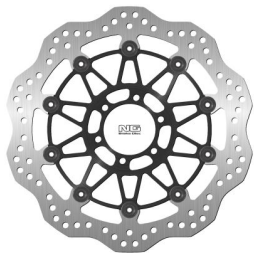

NG1369X TARCZA HAMULCOWA PRZÓD KTM 950/990 SMR/SMT**Cena :****669,00 zł**Nr katalogowy : **NG1369X**Producent : **NG**Stan magazynowy : **bardzo wysoki**

Średnia ocena :

NG1369X TARCZA HAMULCOWA PRZÓD KTM 950/990 SMR/SMT '05-14 (305X64X5,0MM) (6X8,5MM) WAVE PŁYWAJĄCA
KTM SM 07-> 990 FRONT 1369X 305 64 L/R 5 6 8,25
KTM SM R 07/08 990 FRONT 1369X 305 64 L/R 5 6 8,25
KTM SM R 09/14 990 FRONT 1369X 305 64 L/R 5 6 8,25
KTM SMR / SMT 07/10 950 FRONT 1369X 305 64 L/R 5 6 8,25
KTM SUPERMOTO 05/07 950 FRONT 1369X 305 64 L/R 5 6 8,25
KTM SUPERMOTO / ABS 07/13 990 FRONT 1369X 305 64 L/R 5 6 8,25
KTM SUPERMOTO / R / T / ABS 09/13 990 FRONT 1369X 305 64 L/R 5 6 8,25
KTM SUPERMOTO R 07/08 950 FRONT 1369X 305 64 L/R 5 6 8,25

Dostępne opcje NG1369X TARCZA HAMULCOWA PRZÓD KTM 950/990 SMR/SMT

» **Wybierz opcje z listy:** NG TARCZA HAMULCOWA PRZÓD KTM 950/990 SMR/SMT '05-14 (305X64X5,0MM) (6X8,5MM) WAVE PŁYWAJĄCA - dostępny, NG 2021/06 TARCZA HAMULCOWA PRZÓD KTM 950/990 SMR/SMT '05-14 (305X64X5,0MM) (6X8,5MM) WAVE PŁYWAJĄCA - niedostępny.