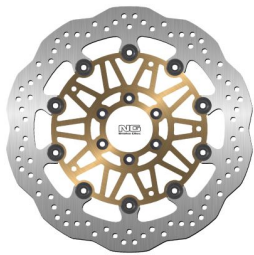

**NG1290X TARCZA HAMULCOWA PRZÓD MOTO GUZZI NORGE 12****Cena :****699,00 zł**Nr katalogowy : **NG1290X**Producent : **NG**Stan magazynowy : **bardzo wysoki**

Średnia ocena :

NG1290X TARCZA HAMULCOWA PRZÓD MOTO GUZZI NORGE 1200 '06-16 (320X64X5,0MM) (6X8,5MM) WAVE PŁYWAJĄCA

MOTO GUZZI NORGE ABS 06-> 1200 FRONT 1290X 320 64 L/R 5 6 8,25

MOTO GUZZI NORGE GT 8V ABS 06/16 1200 FRONT 1290X 320 64 L/R 5 6 8,25

MOTO GUZZI NORGE T-GTL 06/09 1200 FRONT 1290X 320 64 L/R 5 6 8,25

MOTO GUZZI SPORT ABS 06/08 1200 FRONT 1290X 320 64 L 5 6 8,25

**Dostępne opcje NG1290X TARCZA HAMULCOWA PRZÓD MOTO GUZZI NORGE 12**

» **Wybierz opcje z listy:** NG TARCZA HAMULCOWA PRZÓD MOTO GUZZI NORGE 1200 '06-16 (320X64X5,0MM) (6X8,5MM) WAVE PŁYWAJĄCA - dostępny, NG 2021/06 TARCZA HAMULCOWA PRZÓD MOTO GUZZI NORGE 1200 '06-16 (320X64X5,0MM) (6X8,5MM) WAVE PŁYWAJĄCA - niedostępny.