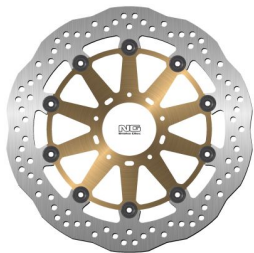

NG1051X TARCZA HAMULCOWA PRZÓD DUCATI 749/848/999/**Cena :****659,00 zł**Nr katalogowy : **NG1051X**Producent : **NG**Stan magazynowy : **bardzo wysoki**

Średnia ocena :

NG1051X TARCZA HAMULCOWA PRZÓD DUCATI 749/848/999/1000/1100 '02-17 (320X72X4,5MM) (5X8,5MM) WAVE PŁYWAJĄCA
 DUCATI 749 02/07 749 FRONT 1051X 320 72 L/R 4,5 5 8,25
 DUCATI 749 R / 749 S 03/07 749 FRONT 1051X 320 72 L/R 4,5 5 8,25
 DUCATI 848 08/10 848 FRONT 1051X 320 72 L/R 4,5 5 8,25
 DUCATI 999 02/07 999 FRONT 1051X 320 72 L/R 4,5 5 8,25
 DUCATI 999 R / S 02/07 999 FRONT 1051X 320 72 L/R 4,5 5 8,25
 DUCATI BIPOSTO 02/07 999 FRONT 1051X 320 72 L/R 4,5 5 8,25
 DUCATI EVO DARK ABS 12/13 848 FRONT 1051X 320 72 L/R 4,5 5 8,25
 DUCATI EVO DARK STEALTH 11/13 848 FRONT 1051X 320 72 L/R 4,5 5 8,25
 DUCATI EVO DARK STEALTH CORSE 12 848 FRONT 1051X 320 72 L/R 4,5 5 8,25
 DUCATI MONSTER S 09/11 1100 FRONT 1051X 320 72 L/R 4,5 5 8,25
 DUCATI MONSTER S ABS 09/11 1100 FRONT 1051X 320 72 L/R 4,5 5 8,25
 DUCATI MONSTER S4R 07/08 1000 FRONT 1051X 320 72 L/R 4,5 5 8,25
 DUCATI MONSTER S4R / S4RS 07-> 999 FRONT 1051X 320 72 L/R 4,5 5 8,25
 DUCATI MONSTER S4R TESTASTRETTA 07/08 1000 FRONT 1051X 320 72 L/R 4,5 5 8,25
 DUCATI MONSTER S4RS 06/08 1000 FRONT 1051X 320 72 L/R 4,5 5 8,25
 DUCATI MONSTER S4RS TESTASTRETTA 06/08 1000 FRONT 1051X 320 72 L/R 4,5 5 8,25
 DUCATI PANIGALE / ABS 14/17 899 FRONT 1051X 320 72 L/R 4,5 5 8,25
 DUCATI PANIGALE / ABS 15/17 955 FRONT 1051X 320 72 L/R 4,5 5 8,25

Dostępne opcje NG1051X TARCZA HAMULCOWA PRZÓD DUCATI 749/848/999/

» **Wybierz opcje z listy:** [NG 2021/06 TARCZA HAMULCOWA PRZÓD DUCATI 749/848/999/1000/1100 '02-17 \(320X72X4,5MM\) \(5X8,5MM\) WAVE PŁYWAJĄCA](#) - dostępny.