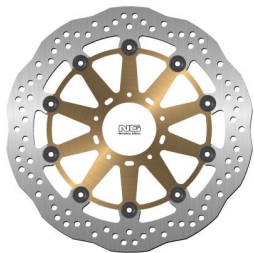

NG1051X TARCZA HAMULCOWA PRZÓD DUCATI 749/848/999/**Cena :****659,00 zł**Nr katalogowy : **NG1051X**Producent : **NG**Stan magazynowy : **bardzo wysoki**

Średnia ocena :

NG1051X TARCZA HAMULCOWA PRZÓD DUCATI 749/848/999/1000/1100 '02-17 (320X72X4,5MM) (5X8,5MM) WAVE PŁYWAJĄCA
 DUCATI 749 02/07 749 FRONT 1051X 320 72 L/R 4,5 5 8,25
 DUCATI 749 R / 749 S 03/07 749 FRONT 1051X 320 72 L/R 4,5 5 8,25
 DUCATI 848 08/10 848 FRONT 1051X 320 72 L/R 4,5 5 8,25
 DUCATI 999 02/07 999 FRONT 1051X 320 72 L/R 4,5 5 8,25
 DUCATI 999 R / S 02/07 999 FRONT 1051X 320 72 L/R 4,5 5 8,25
 DUCATI BIPOSTO 02/07 999 FRONT 1051X 320 72 L/R 4,5 5 8,25
 DUCATI EVO DARK ABS 12/13 848 FRONT 1051X 320 72 L/R 4,5 5 8,25
 DUCATI EVO DARK STEALTH 11/13 848 FRONT 1051X 320 72 L/R 4,5 5 8,25
 DUCATI EVO DARK STEALTH CORSE 12 848 FRONT 1051X 320 72 L/R 4,5 5 8,25
 DUCATI MONSTER S 09/11 1100 FRONT 1051X 320 72 L/R 4,5 5 8,25
 DUCATI MONSTER S ABS 09/11 1100 FRONT 1051X 320 72 L/R 4,5 5 8,25
 DUCATI MONSTER S4R 07/08 1000 FRONT 1051X 320 72 L/R 4,5 5 8,25
 DUCATI MONSTER S4R / S4RS 07-> 999 FRONT 1051X 320 72 L/R 4,5 5 8,25
 DUCATI MONSTER S4R TESTASTRETTA 07/08 1000 FRONT 1051X 320 72 L/R 4,5 5 8,25
 DUCATI MONSTER S4RS 06/08 1000 FRONT 1051X 320 72 L/R 4,5 5 8,25
 DUCATI MONSTER S4RS TESTASTRETTA 06/08 1000 FRONT 1051X 320 72 L/R 4,5 5 8,25
 DUCATI PANIGALE / ABS 14/17 899 FRONT 1051X 320 72 L/R 4,5 5 8,25
 DUCATI PANIGALE / ABS 15/17 955 FRONT 1051X 320 72 L/R 4,5 5 8,25

Dostępne opcje NG1051X TARCZA HAMULCOWA PRZÓD DUCATI 749/848/999/

» **Wybierz opcje z listy:** [NG 2021/06 TARCZA HAMULCOWA PRZÓD DUCATI 749/848/999/1000/1100 '02-17 \(320X72X4,5MM\) \(5X8,5MM\) WAVE PŁYWAJĄCA](#) - niedostępny, [NG TARCZA HAMULCOWA PRZÓD DUCATI 749/848/999/1000/1100 '02-17 \(320X72X4,5MM\) \(5X8,5MM\) WAVE PŁYWAJĄCA](#) - niedostępny.