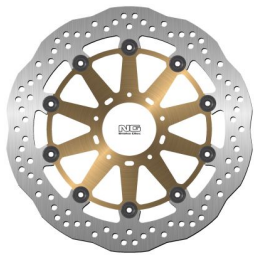

NG1051X TARCZA HAMULCOWA PRZÓD DUCATI 749/848/999/**Cena :****659,00 zł**Nr katalogowy : **NG1051X**Producent : **NG**Stan magazynowy : **bardzo wysoki**

Średnia ocena :

NG1051X TARCZA HAMULCOWA PRZÓD DUCATI 749/848/999/1000/1100 '02-17 (320X72X4,5MM) (5X8,5MM) WAVE PŁYWAJĄCA
 DUCATI 749 02/07 749 FRONT 1051X 320 72 L/R 4,5 5 8,25
 DUCATI 749 R / 749 S 03/07 749 FRONT 1051X 320 72 L/R 4,5 5 8,25
 DUCATI 848 08/10 848 FRONT 1051X 320 72 L/R 4,5 5 8,25
 DUCATI 999 02/07 999 FRONT 1051X 320 72 L/R 4,5 5 8,25
 DUCATI 999 R / S 02/07 999 FRONT 1051X 320 72 L/R 4,5 5 8,25
 DUCATI BIPOSTO 02/07 999 FRONT 1051X 320 72 L/R 4,5 5 8,25
 DUCATI EVO DARK ABS 12/13 848 FRONT 1051X 320 72 L/R 4,5 5 8,25
 DUCATI EVO DARK STEALTH 11/13 848 FRONT 1051X 320 72 L/R 4,5 5 8,25
 DUCATI EVO DARK STEALTH CORSE 12 848 FRONT 1051X 320 72 L/R 4,5 5 8,25
 DUCATI MONSTER S 09/11 1100 FRONT 1051X 320 72 L/R 4,5 5 8,25
 DUCATI MONSTER S ABS 09/11 1100 FRONT 1051X 320 72 L/R 4,5 5 8,25
 DUCATI MONSTER S4R 07/08 1000 FRONT 1051X 320 72 L/R 4,5 5 8,25
 DUCATI MONSTER S4R / S4RS 07-> 999 FRONT 1051X 320 72 L/R 4,5 5 8,25
 DUCATI MONSTER S4R TESTASTRETTA 07/08 1000 FRONT 1051X 320 72 L/R 4,5 5 8,25
 DUCATI MONSTER S4RS 06/08 1000 FRONT 1051X 320 72 L/R 4,5 5 8,25
 DUCATI MONSTER S4RS TESTASTRETTA 06/08 1000 FRONT 1051X 320 72 L/R 4,5 5 8,25
 DUCATI PANIGALE / ABS 14/17 899 FRONT 1051X 320 72 L/R 4,5 5 8,25
 DUCATI PANIGALE / ABS 15/17 955 FRONT 1051X 320 72 L/R 4,5 5 8,25

Dostępne opcje NG1051X TARCZA HAMULCOWA PRZÓD DUCATI 749/848/999/

» **Wybierz opcje z listy:** NG TARCZA HAMULCOWA PRZÓD DUCATI 749/848/999/1000/1100 '02-17 (320X72X4,5MM) (5X8,5MM) WAVE PŁYWAJĄCA - dostępny, NG 2021/06 TARCZA HAMULCOWA PRZÓD DUCATI 749/848/999/1000/1100 '02-17 (320X72X4,5MM) (5X8,5MM) WAVE PŁYWAJĄCA - niedostępny.