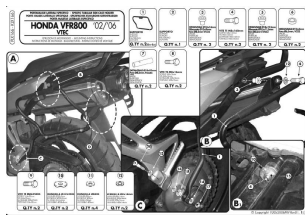

Kappa KLX166 stelaż boczny v35 VFR 800 VTEC (02>11)

Cena :

609,00 zł

Nr katalogowy : **KLX166**

Producent : **Kappa**

Stan magazynowy : **bardzo wysoki**

Średnia ocena :

Stelaż boczny (komplet na obie strony) pod kufry aerodynamiczne Givi V35 lub Kappa K33N

Kappa KLX166

Do Honda:

VFR 800 VTEC (02 > 11)

Dostępne opcje Kappa KLX166 stelaż boczny v35 VFR 800 VTEC (02>11)

» **Wybierz opcje z listy:** [KAPPA STELAŻ KUFRÓW BOCZNYCH MONOKEY SIDE HONDA VFR 800 - dostępny.](#)