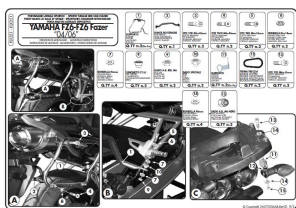

Kappa KLX351 stelaż boczny v35 do FZ6/ FAZER '04-06

Cena :

559,00 zł

Nr katalogowy : **KLX351**

Producent : **Kappa**

Stan magazynowy : **bardzo wysoki**

Średnia ocena :

Stelaż boczny (komplet na obie strony) pod kufry aerodynamiczne Givi V35 lub Kappa K33N

Kappa KLX351

Do Yamaha FZ6/FZ6 600 Fazer (04 > 06)

Uwaga! By zamontować stelaż boczny należy posiadać stelaż centralny 351FZ / KZ351.

Przy montażu niezbędne jest przemieszczenie kierunkowskazów z ich oryginalnej pozycji.