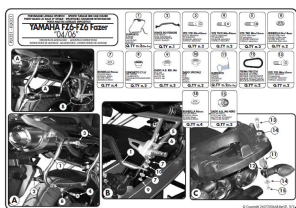

Kappa KLX351 stelaż boczny v35 do FZ6/ FAZER '04-06

**Cena :****559,00 zł**Nr katalogowy : **KLX351**Producent : **Kappa**Stan magazynowy : **bardzo wysoki**

Średnia ocena :

Stelaż boczny (komplet na obie strony) pod kufry aerodynamiczne Givi V35 lub Kappa K33N

Kappa KLX351

Do Yamaha FZ6/FZ6 600 Fazer (04 > 06)

Uwaga! By zamontować stelaż boczny należy posiadać stelaż centralny 351FZ / KZ351.

Przy montażu niezbędne jest przemieszczenie kierunkowskazów z ich oryginalnej pozycji.