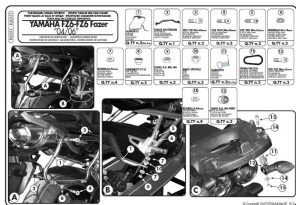

Kappa KLX351 stelaż boczny v35 do FZ6/ FAZER '04-06

Cena :

559,00 zł

Nr katalogowy : **KLX351**

Producent : **Kappa**

Stan magazynowy : **bardzo wysoki**

Średnia ocena :

Stelaż boczny (komplet na obie strony) pod kufry aerodynamiczne Givi V35 lub Kappa K33N

Kappa KLX351

Do Yamaha FZ6/FZ6 600 Fazer (04 > 06)

Uwaga! By zamontować stelaż boczny należy posiadać stelaż centralny 351FZ / KZ351.

Przy montażu niezbędne jest przemieszczenie kierunkowskazów z ich oryginalnej pozycji.