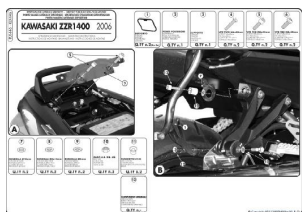

Kappa KLX446 stelaż boczny v35 ZZR 1400 /ZX 14 (06 > 11)**Cena :****619,00 zł**Nr katalogowy : **KLX446**Producent : **Kappa**Stan magazynowy : **bardzo wysoki**

Średnia ocena :

Stelaż boczny (komplet na obie strony) pod kufry aerodynamiczne Givi V35 lub Kappa K33N