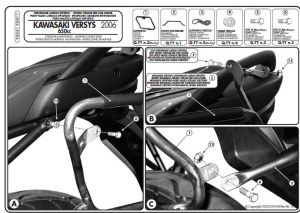

## Kappa KLX447 Stelaż boczny Kawasaki Versys 650 (06 > 09)

**Cena :**

**579,00 zł**

Nr katalogowy : **KLX447**

Producent : **Kappa**

Stan magazynowy : **bardzo wysoki**

Średnia ocena :

Stelaż boczny (komplet na obie strony) pod kufry aerodynamiczne Givi V35 lub Kappa K33N

**Kappa** KLX447

Do Kawasaki:

Versys 650 (06 > 09)

Uwaga! By zainstalować stelaż niezbędne jest przemieszczenie kierunkowskazów z ich oryginalnej pozycji.

Uwaga! By zamocować stelaż potrzeba zestawu mocującego PLX447KIT lub posiadać zamontowany stelaż centralny Givi/Kappa.