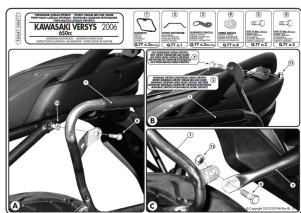

## Kappa KLX447 Stelaż boczny Kawasaki Versys 650 (06 > 09)

**Cena :****579,00 zł**Nr katalogowy : **KLX447**Producent : **Kappa**Stan magazynowy : **bardzo wysoki**

Średnia ocena :

Stelaż boczny (komplet na obie strony) pod kufry aerodynamiczne Givi V35 lub Kappa K33N

**Kappa** KLX447

Do Kawasaki:

Versys 650 (06 &gt; 09)

Uwaga! By zainstalować stelaż niezbędne jest przemieszczenie kierunkowskazów z ich oryginalnej pozycji.

Uwaga! By zamocować stelaż potrzeba zestawu mocującego PLX447KIT lub posiadać zamontowany stelaż centralny Givi/Kappa.