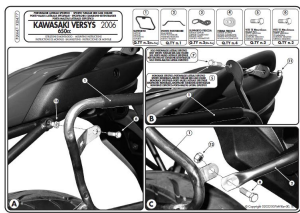

Kappa KLX447 Stelaż boczny Kawasaki Versys 650 (06 > 09)

Cena :

579,00 zł

Nr katalogowy : **KLX447**

Producent : **Kappa**

Stan magazynowy : **bardzo wysoki**

Średnia ocena :

Stelaż boczny (komplet na obie strony) pod kufry aerodynamiczne Givi V35 lub Kappa K33N

Kappa KLX447

Do Kawasaki:

Versys 650 (06 > 09)

Uwaga! By zainstalować stelaż niezbędne jest przemieszczenie kierunkowskazów z ich oryginalnej pozycji.

Uwaga! By zamocować stelaż potrzeba zestawu mocującego PLX447KIT lub posiadać zamontowany stelaż centralny Givi/Kappa.