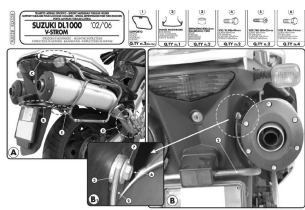

Kappa KLX528 Mocowanie boczne V35 DL1000, KLV

Cena :

579,00 zł

Nr katalogowy : **KLX528**

Producent : **Kappa**

Stan magazynowy : **bardzo wysoki**

Średnia ocena :

Stelaż boczny (komplet na obie strony) pod kufry aerodynamiczne Givi V35 lub Kappa K33N

Kappa KLX528

Do Suzuki:

DL 1000 V-Strom (02 > 11)

Do Kawasaki:

KLV 1000 (04 > 10)

Dostępne opcje Kappa KLX528 Mocowanie boczne V35 DL1000, KLV

» **Wybierz opcje z listy:** [KAPPA STELAŻ KUFRÓW BOCZNYCH MONOKEY SIDE SUZUKI DL 1000 V-STROM](#) - niedostępny.