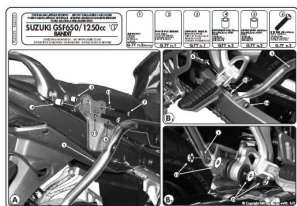

## Kappa KLX539 Mocowanie boczne v35 Suzuki Bandit / GSX

**Cena :**

**649,00 zł**

Nr katalogowy : **KLX539**

Producent : **Kappa**

Stan magazynowy : **bardzo wysoki**

Średnia ocena :

Stelaż boczny (komplet na obie strony) pod kufry aerodynamiczne Givi V35 lub Kappa K33N

Kappa KLX539

Do Suzuki:

**GSF 650 Bandit / GSF 650 Bandit S K7-K8 (07 > 11)**

**GSX 650F (08 > 14) / GSX 1250F (10 > 16)**

**GSF 1250 Bandit / Bandit S (07 > 11)**

Uwaga! przy montażu trzeba będzie przemieścić kierunkowskazy z ich oryginalnych pozycji.