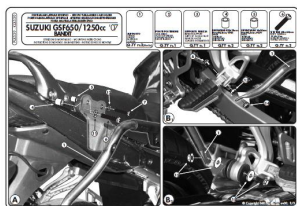

Kappa KLX539 Mocowanie boczne v35 Suzuki Bandit / GSX

Cena :

649,00 zł

Nr katalogowy : **KLX539**

Producent : **Kappa**

Stan magazynowy : **bardzo wysoki**

Średnia ocena :

Stelaż boczny (komplet na obie strony) pod kufry aerodynamiczne Givi V35 lub Kappa K33N

Kappa KLX539

Do Suzuki:

GSF 650 Bandit / GSF 650 Bandit S K7-K8 (07 > 11)

GSX 650F (08 > 14) / GSX 1250F (10 > 16)

GSF 1250 Bandit / Bandit S (07 > 11)

Uwaga! przy montażu trzeba będzie przemieścić kierunkowskazy z ich oryginalnych pozycji.