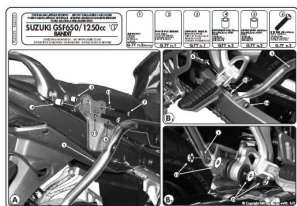

Kappa KLX539 Mocowanie boczne v35 Suzuki Bandit / GSX**Cena :****649,00 zł**Nr katalogowy : **KLX539**Producent : **Kappa**Stan magazynowy : **bardzo wysoki**

Średnia ocena :

Stelaż boczny (komplet na obie strony) pod kufry aerodynamiczne Givi V35 lub Kappa K33N

Kappa KLX539

Do Suzuki:

GSF 650 Bandit / GSF 650 Bandit S K7-K8 (07 > 11)**GSX 650F (08 > 14) / GSX 1250F (10 > 16)****GSF 1250 Bandit / Bandit S (07 > 11)**

Uwaga! przy montażu trzeba będzie przemieścić kierunkowskazy z ich oryginalnych pozycji.