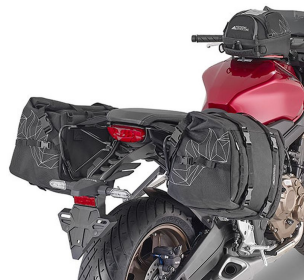

KAPPA STELAŻ KUFRA CENTRAL HONDA CB 650 R 21 BEZ P**Cena :****499,00 zł**Nr katalogowy : **KZ1185**Producent : **Kappa**Stan magazynowy : **bardzo wysoki**

Średnia ocena :

KAPPA STELAŻ KUFRA CENTRALNEGO HONDA CB 650 R (21) (BEZ PŁYTY)

Kompatybilny z płytami MONOKEY KM5, KM7, KM8A, KM8B, KM9A, KM9B oraz MONOLOCK KM5M i KM6M

Dostępne opcje KAPPA STELAŻ KUFRA CENTRAL HONDA CB 650 R 21 BEZ P

» **Wybierz opcje z listy:** KAPPA STELAŻ KUFRA CENTRALNEGO HONDA CB 650R CBR 650 R (21) (BEZ PŁYTY) - dostępny, KAPPA STELAŻ KUFRA CENTRALNEGO HONDA CB 650 R (21) (BEZ PŁYTY) - niedostępny.