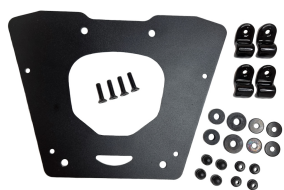

KAPPA STELAŻ KUFRA CENTRALNEGO HONDA NT 1100 '20-**Cena :****249,00 zł**Nr katalogowy : **KR1196**Producent : **Kappa**Stan magazynowy : **bardzo wysoki**

Średnia ocena :

KAPPA STELAŻ KUFRA CENTRALNEGO HONDA NT 1100 '20- (BEZ PŁYTY)

Kompatybilny z płytami MONOKEY KM5, MONOLOCK KM5M i KM6M oraz płytami zawartymi w kufrach MONOKEY

Dostępne opcje KAPPA STELAŻ KUFRA CENTRALNEGO HONDA NT 1100 '20-

» **Wybierz opcje z listy:** [KAPPA 2022/04 - dostępny.](#)