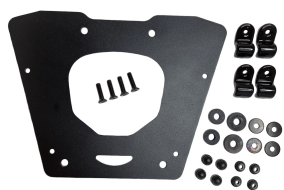

KAPPA STELAŻ KUFRA CENTRALNEGO HONDA NT 1100 '20-**Cena :****249,00 zł**Nr katalogowy : **KR1196**Producent : **Kappa**Stan magazynowy : **bardzo wysoki**

Średnia ocena :

KAPPA STELAŻ KUFRA CENTRALNEGO HONDA NT 1100 '20- (BEZ PŁYTY)

Kompatybilny z płytami MONOKEY KM5, MONOLOCK KM5M i KM6M oraz płytami zawartymi w kufrach MONOKEY

Dostępne opcje KAPPA STELAŻ KUFRA CENTRALNEGO HONDA NT 1100 '20-

» **Wybierz opcje z listy:** [KAPPA STELAŻ KUFRA CENTRALNEGO HONDA NT 1100 '20- \(BEZ PŁYTY\)](#) - dostępny, [KAPPA 2022/04](#) - niedostępny.