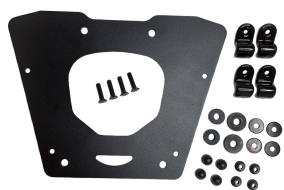

**KAPPA STELAŻ KUFRA CENTRALNEGO HONDA NT 1100 '20-****Cena :****249,00 zł**Nr katalogowy : **KR1196**Producent : **Kappa**Stan magazynowy : **bardzo wysoki**

Średnia ocena :

KAPPA STELAŻ KUFRA CENTRALNEGO HONDA NT 1100 '20- (BEZ PŁYTY)

Kompatybilny z płytami MONOKEY KM5, MONOLOCK KM5M i KM6M oraz płytami zawartymi w kufrach MONOKEY

**Dostępne opcje KAPPA STELAŻ KUFRA CENTRALNEGO HONDA NT 1100 '20-**

» **Wybierz opcje z listy:** [KAPPA STELAŻ KUFRA CENTRALNEGO HONDA NT 1100 '20- \(BEZ PŁYTY\)](#) - dostępny, [KAPPA 2022/04](#) - niedostępny.