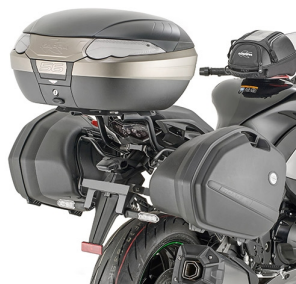

KAPPA STELAŻ KUFRÓW BOCZNYCH MONOKEY SIDE KAWASAKI**Cena :****1089,00 zł**Nr katalogowy : **KLX4130**Producent : **Kappa**Stan magazynowy : **bardzo wysoki**

Średnia ocena :

KAPPA STELAŻ KUFRÓW BOCZNYCH MONOKEY SIDE KAWASAKI Ninja 1000 SX (20)

Możliwa konwersja na stelaż szybkiego montażu stosując kit 03RKITK

Dostępne opcje KAPPA STELAŻ KUFRÓW BOCZNYCH MONOKEY SIDE KAWASAKI

» **Wybierz opcje z listy:** [KAPPA STELAŻ KUFRÓW BOCZNYCH MONOKEY SIDE KAWASAKI Ninja 1000 SX \(20\)](#) - dostępny.