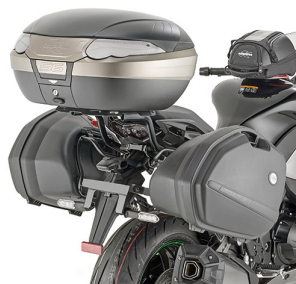

KAPPA STELAŻ KUFRÓW BOCZNYCH MONOKEY SIDE KAWASAKI**Cena :****1089,00 zł**Nr katalogowy : **KLX4130**Producent : **Kappa**Stan magazynowy : **bardzo wysoki**

Średnia ocena :

KAPPA STELAŻ KUFRÓW BOCZNYCH MONOKEY SIDE KAWASAKI Ninja 1000 SX (20)

Możliwa konwersja na stelaż szybkiego montażu stosując kit 03RKITK

Dostępne opcje KAPPA STELAŻ KUFRÓW BOCZNYCH MONOKEY SIDE KAWASAKI

» **Wybierz opcje z listy:** KAPPA STELAŻ KUFRÓW BOCZNYCH MONOKEY SIDE KAWASAKI Ninja 1000 SX (20) - TYLKO POD KUFRY K33N K'ROAD - dostępny, KAPPA STELAŻ KUFRÓW BOCZNYCH MONOKEY SIDE KAWASAKI Ninja 1000 SX (20) - niedostępny.