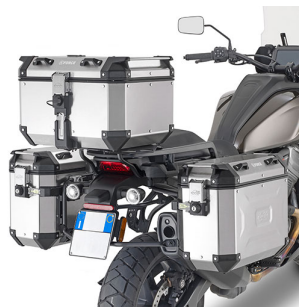

KAPPA STELAŻ KUFRÓW BOCZNY MONOKEY CAM SIDE HARLEY

Cena :

1009,00 zł

Nr katalogowy : **KLO8400CAM**

Producent : **Kappa**

Stan magazynowy : **bardzo wysoki**

Średnia ocena :

KAPPA STELAŻ KUFRÓW BOCZNYCH MONOKEY CAM SIDE HARLEY DAVIDSON PAN AMERICA 1250 (21)

Możliwa konwersja na stelaż szybkiego montażu stosując kit 01RKITK

Dostępne opcje KAPPA STELAŻ KUFRÓW BOCZNY MONOKEY CAM SIDE HARLEY

» **Wybierz opcje z listy:** KAPPA STELAŻ KUFRÓW BOCZNYCH MONOKEY CAM SIDE HARLEY-DAVIDSON PAN AMERICA 1250 (21) - POD KUFRY KFR K'FORCE ALU - dostępny, KAPPA STELAŻ KUFRÓW BOCZNYCH MONOKEY CAM SIDE HARLEY DAVIDSON PAN AMERICA 1250 (21) - niedostępny.