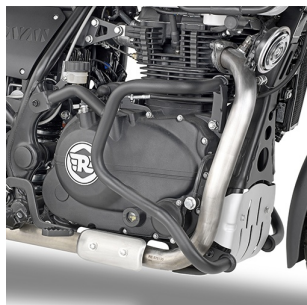

KAPPA GMOLE OSŁONY ROYAL ENFIELD HIMALA 18-21 CZA**Cena :****619,00 zł**Nr katalogowy : **KN9050**Producent : **Kappa**Stan magazynowy : **bardzo wysoki**

Średnia ocena :

KAPPA GMOLE OSŁONY SILNIKA ROYAL ENFIELD HIMALAYAN (18-21) CZARNE

Dostępne opcje KAPPA GMOLE OSŁONY ROYAL ENFIELD HIMALA 18-21 CZA

» **Wybierz opcje z listy:** KAPPA GMOLE OSŁONY SILNIKA ROYAL ENFIELD HIMALAYAN (18-21) CZARNE - dostępny, KAPPA 2022/05 GMOLE OSŁONY SILNIKA ROYAL ENFIELD HIMALAYAN (18-21) CZARNE - niedostępny.