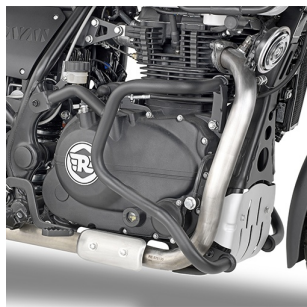

KAPPA GMOLE OSŁONY ROYAL ENFIELD HIMALA 18-21 CZA**Cena :****619,00 zł**Nr katalogowy : **KN9050**Producent : **Kappa**Stan magazynowy : **bardzo wysoki**

Średnia ocena :

KAPPA GMOLE OSŁONY SILNIKA ROYAL ENFIELD HIMALAYAN (18-21) CZARNE

Dostępne opcje KAPPA GMOLE OSŁONY ROYAL ENFIELD HIMALA 18-21 CZA

» **Wybierz opcje z listy:** [KAPPA GMOLE OSŁONY SILNIKA ROYAL ENFIELD HIMALAYAN \(18-21\) CZARNE](#) - dostępny, [KAPPA 2022/05 GMOLE OSŁONY SILNIKA ROYAL ENFIELD HIMALAYAN \(18-21\) CZARNE](#) - niedostępny.