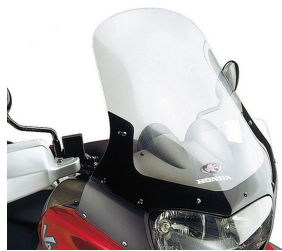

KAPPA SZYBA HONDA XL 1000V VARADERO '99-'02, 62,4**Cena :****499,00 zł**Nr katalogowy : **KD203S**Producent : **Kappa**Stan magazynowy : **bardzo wysoki**

Średnia ocena :

KAPPA SZYBA HONDA XL 1000V VARADERO '99-'02, 62,4 X 55 CM PRZYCIEMNIANA
SPECIFIC SCREEN SMOKED FOR HONDA VARADER

Dostępne opcje KAPPA SZYBA HONDA XL 1000V VARADERO '99-'02, 62,4

» **Wybierz opcje z listy:** KAPPA SZYBA HONDA XL 1000V VARADERO '99-'02, 62,4 X 55 CM PRZYCIEMNIANA - dostępny, KAPPA 2022/02 SPECIFIC SCREEN SMOKED FOR HONDA VARADER - niedostępny.