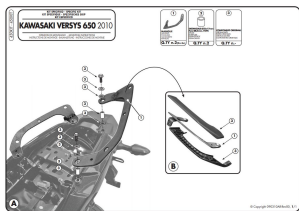

KAPPA ADAPTER MONTAŻ STELAŻA BOCZN KLR450 KLXR450**Cena :****279,00 zł**Nr katalogowy : **450KITK**Producent : **Kappa**Stan magazynowy : **bardzo wysoki**

Średnia ocena :

KAPPA ADAPTER DO ZAMONTOWANIA STELAŻA BOCZNEGO KLR450 ORAZ KLXR450 BEZ UŻYCIA STELAŻA CENTRALNEGO

Dostępne opcje KAPPA ADAPTER MONTAŻ STELAŻA BOCZN KLR450 KLXR450

» **Wybierz opcje z listy:** KAPPA ADAPTER DO ZAMONTOWANIA STELAŻA BOCZNEGO KLR450 ORAZ KLXR450 BEZ UŻYCIA STELAŻA CENTRALNEGO - dostępny.