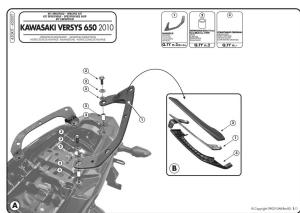

KAPPA ADAPTER MONTAŻ STELAŻA BOCZN KLR450 KLXR450**Cena :****279,00 zł**Nr katalogowy : **450KITK**Producent : **Kappa**Stan magazynowy : **bardzo wysoki**

Średnia ocena :

KAPPA ADAPTER DO ZAMONTOWANIA STELAŻA BOCZNEGO KLR450 ORAZ KLXR450 BEZ UŻYCIA STELAŻA CENTRALNEGO

Dostępne opcje KAPPA ADAPTER MONTAŻ STELAŻA BOCZN KLR450 KLXR450

» **Wybierz opcje z listy:** KAPPA ADAPTER DO ZAMONTOWANIA STELAŻA BOCZNEGO KLR450 ORAZ KLXR450 BEZ UŻYCIA STELAŻA CENTRALNEGO - dostępny.