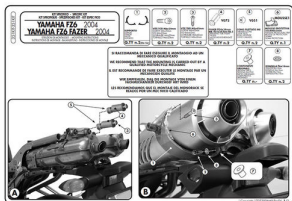

KAPPA ADAPTER MONTAŻ STELAŻA BOCZNEGO KL351 TE351K

Cena :
220,00 zł

Nr katalogowy : **351KITK**

Producent : **Kappa**

Stan magazynowy : **bardzo wysoki**

Średnia ocena :

KAPPA ADAPTER DO ZAMONTOWANIA STELAŻA BOCZNEGO KL351 ORAZ TE351K BEZ UŻYCIA STELAŻA CENTRALNEGO

Dostępne opcje KAPPA ADAPTER MONTAŻ STELAŻA BOCZNEGO KL351 TE351K

» **Wybierz opcje z listy:** KAPPA ADAPTER DO ZAMONTOWANIA STELAŻA BOCZNEGO KL351 ORAZ TE351K BEZ UŻYCIA STELAŻA CENTRALNEGO - niedostępny.