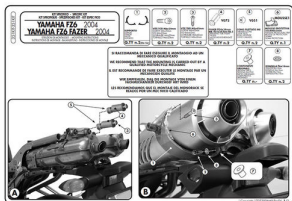

**KAPPA ADAPTER MONTAŻ STELAŻA BOCZNEGO KL351 TE351K**

**Cena :**  
**220,00 zł**

Nr katalogowy : **351KITK**

Producent : **Kappa**

Stan magazynowy : **bardzo wysoki**

Średnia ocena :

KAPPA ADAPTER DO ZAMONTOWANIA STELAŻA BOCZNEGO KL351 ORAZ TE351K BEZ UŻYCIA STELAŻA CENTRALNEGO

**Dostępne opcje KAPPA ADAPTER MONTAŻ STELAŻA BOCZNEGO KL351 TE351K**

» **Wybierz opcje z listy:** KAPPA ADAPTER DO ZAMONTOWANIA STELAŻA BOCZNEGO KL351 ORAZ TE351K BEZ UŻYCIA STELAŻA CENTRALNEGO - dostępny.