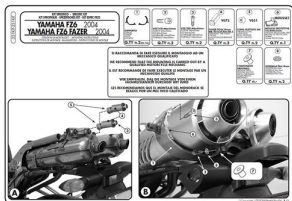

KAPPA ADAPTER MONTAŻ STELAŻA BOCZNEGO KL351 TE351K

Cena :
220,00 zł

Nr katalogowy : **351KITK**

Producent : **Kappa**

Stan magazynowy : **bardzo wysoki**

Średnia ocena :

KAPPA ADAPTER DO ZAMONTOWANIA STELAŻA BOCZNEGO KL351 ORAZ TE351K BEZ UŻYCIA STELAŻA CENTRALNEGO

Dostępne opcje KAPPA ADAPTER MONTAŻ STELAŻA BOCZNEGO KL351 TE351K

» **Wybierz opcje z listy:** KAPPA ADAPTER DO ZAMONTOWANIA STELAŻA BOCZNEGO KL351 ORAZ TE351K BEZ UŻYCIA STELAŻA CENTRALNEGO - dostępny.