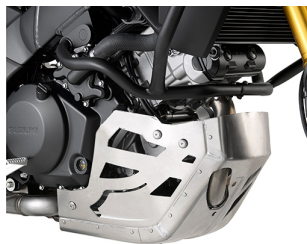

**KAPPA OSŁONA SILNIKA ALU SUZUKI DL1000 V-STROM '14****Cena :****719,00 zł**Nr katalogowy : **RP3105K**Producent : **Kappa**Stan magazynowy : **bardzo wysoki**

Średnia ocena :

---

KAPPA OSŁONA SILNIKA ALUMINIOWA SUZUKI DL1000 V-STROM '14-'15 (RP3105)

---

**Dostępne opcje KAPPA OSŁONA SILNIKA ALU SUZUKI DL1000 V-STROM '14**

» **Wybierz opcje z listy:** [KAPPA OSŁONA SILNIKA ALUMINIOWA SUZUKI DL1000 V-STROM '14-'15 \(RP3105\)](#) - niedostępny.

Watermark