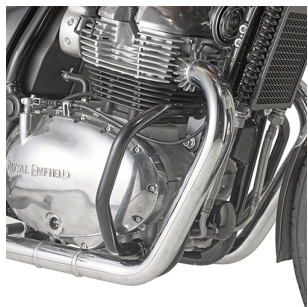

GIVI GMOLE SILNIKA - ROYAL ENFIELD Interceptor 650

Cena :

479,00 zł

Nr katalogowy : **TN9051**

Producent : **Givi**

Stan magazynowy : **bardzo wysoki**

Średnia ocena :

GIVI OSŁONA SILNIKA GMOLE - ROYAL ENFIELD Interceptor 650 (19)

Specjalna rurowa osłona silnika, czarna z połyskiem

25 mm średnicy rurki / zaleca się, aby montaż został przeprowadzony przez wykwalifikowanego mechanika

Dostępne opcje GIVI GMOLE SILNIKA - ROYAL ENFIELD Interceptor 650

» **Wybierz opcje z listy:** [GIVI OSŁONA SILNIKA GMOLE - ROYAL ENFIELD Interceptor 650 \(19\) - dostępny.](#)

Watermark