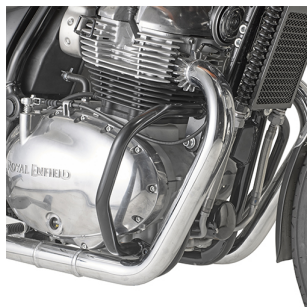

GIVI GMOLE SILNIKA - ROYAL ENFIELD Interceptor 650**Cena :****479,00 zł**Nr katalogowy : **TN9051**Producent : **Givi**Stan magazynowy : **bardzo wysoki**

Średnia ocena :

GIVI OSŁONA SILNIKA GMOLE - ROYAL ENFIELD Interceptor 650 (19)

Specjalna rurowa osłona silnika, czarna z połyskiem

25 mm średnicy rurki / zaleca się, aby montaż został przeprowadzony przez wykwalifikowanego mechanika

Dostępne opcje GIVI GMOLE SILNIKA - ROYAL ENFIELD Interceptor 650

» **Wybierz opcje z listy:** [GIVI OSŁONA SILNIKA GMOLE - ROYAL ENFIELD Interceptor 650 \(19\)](#) - niedostępny.

Watermark