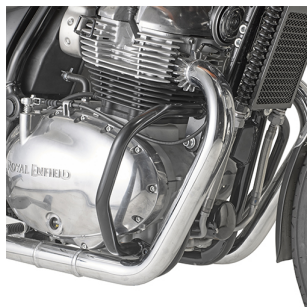

## GIVI GMOLE SILNIKA - ROYAL ENFIELD Interceptor 650

**Cena :**

**479,00 zł**

Nr katalogowy : **TN9051**

Producent : **Givi**

Stan magazynowy : **bardzo wysoki**

Średnia ocena :

GIVI OSŁONA SILNIKA GMOLE - ROYAL ENFIELD Interceptor 650 (19)

Specjalna rurowa osłona silnika, czarna z połyskiem

25 mm średnicy rurki / zaleca się, aby montaż został przeprowadzony przez wykwalifikowanego mechanika

### **Dostępne opcje GIVI GMOLE SILNIKA - ROYAL ENFIELD Interceptor 650**

» **Wybierz opcje z listy:** [GIVI OSŁONA SILNIKA GMOLE - ROYAL ENFIELD Interceptor 650 \(19\)](#) - niedostępny.

Watermark