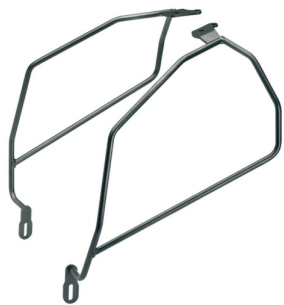

**KAPPA STELAŻ SAKWY BOCZNE RA314 HONDA CB 650R '21-****Cena :****459,00 zł**Nr katalogowy : **TE1185K**Producent : **Kappa**Stan magazynowy : **bardzo wysoki**

Średnia ocena :

KAPPA STELAŻ POD SAKWY BOCZNE RA314 HONDA CB 650R '21-

Aby umożliwić bezpieczne i stabilne mocowanie uniwersalnych miękkich toreb bocznych, KAPPA zaprojektowała specjalne ramy stabilizujące dla różnych modeli motocykli.

Montaż ramek bocznych pozwala na idealne zakotwiczenie sakw i jest gwarancją przed nieprzyjemnymi uszkodzeniami wynikającymi z bliskości wydechu do sakw.

**Dostępne opcje KAPPA STELAŻ SAKWY BOCZNE RA314 HONDA CB 650R '21-**

» **Wybierz opcje z listy:** [KAPPA STELAŻ POD TORBY \(SAKWY\) BOCZNE RA314 HONDA CB 650R '21 - RÓWNIEŻ POD KUFRY RA314 EASY LOCK](#) - dostępny, [KAPPA 2021/09 STELAŻ POD SAKWY BOCZNE RA314 HONDA CB 650R '21-](#), - niedostępny.