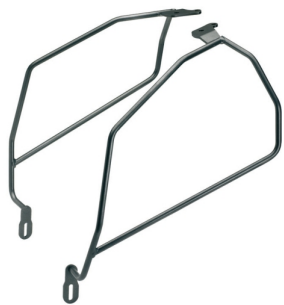

**KAPPA STELAŻ SAKWY BOCZNE RA314 HONDA CB 650R '21-****Cena :****459,00 zł**Nr katalogowy : **TE1185K**Producent : **Kappa**Stan magazynowy : **bardzo wysoki**

Średnia ocena :

**KAPPA STELAŻ POD SAKWY BOCZNE RA314 HONDA CB 650R '21-**

Aby umożliwić bezpieczne i stabilne mocowanie uniwersalnych miękkich toreb bocznych, KAPPA zaprojektowała specjalne ramy stabilizujące dla różnych modeli motocykli.

Montaż ramek bocznych pozwala na idealne zakotwiczenie sakw i jest gwarancją przed nieprzyjemnymi uszkodzeniami wynikającymi z bliskości wydechu do sakw.

**Dostępne opcje KAPPA STELAŻ SAKWY BOCZNE RA314 HONDA CB 650R '21-**

» **Wybierz opcje z listy:** [KAPPA STELAŻ POD TORBY \(SAKWY\) BOCZNE RA314 HONDA CB 650R '21 - RÓWNIEŻ POD KUFRY RA314 EASY LOCK](#) - dostępny, [KAPPA 2021/09 STELAŻ POD SAKWY BOCZNE RA314 HONDA CB 650R '21-](#), - niedostępny.