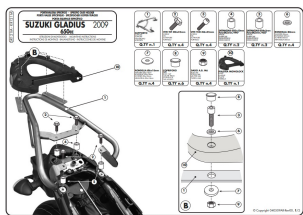

KAPPA STELAŻ KUFRA CENTR SUZUKI GLADIUS 650 09-16**Cena :****519,00 zł**Nr katalogowy : **KR121M**Producent : **Kappa**Stan magazynowy : **bardzo wysoki**

Średnia ocena :

KAPPA STELAŻ KUFRA CENTRALNEGO SUZUKI GLADIUS 650 (09-16) (Z PŁYTA MONOLOCK)

Aby umożliwić bezpieczne i stabilne mocowanie uniwersalnych miękkich toreb bocznych, KAPPA zaprojektowała specjalne ramy stabilizujące dla różnych modeli motocykli.

Montaż ramek bocznych pozwala na idealne zakotwiczenie sakw i jest gwarancją przed nieprzyjemnymi uszkodzeniami wynikającymi z bliskości wydechu do sakw.