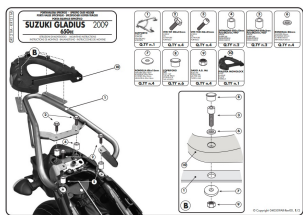

**KAPPA STELAŻ KUFRA CENTR SUZUKI GLADIUS 650 09-16****Cena :****519,00 zł**Nr katalogowy : **KR121M**Producent : **Kappa**Stan magazynowy : **bardzo wysoki**

Średnia ocena :

KAPPA STELAŻ KUFRA CENTRALNEGO SUZUKI GLADIUS 650 (09-16) ( Z PŁYTA MONOLOCK )

Aby umożliwić bezpieczne i stabilne mocowanie uniwersalnych miękkich toreb bocznych, KAPPA zaprojektowała specjalne ramy stabilizujące dla różnych modeli motocykli.

Montaż ramek bocznych pozwala na idealne zakotwiczenie sakw i jest gwarancją przed nieprzyjemnymi uszkodzeniami wynikającymi z bliskości wydechu do sakw.