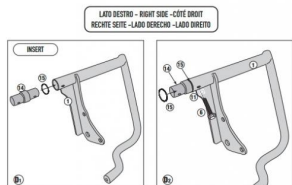

GIVI GMOLE OSŁONA SILNIKA ROYAL ENFIELD Classic 50**Cena :****545,00 zł**Nr katalogowy : **TN9052**Producent : **Givi**Stan magazynowy : **bardzo wysoki**

Średnia ocena :

GIVI OSŁONA SILNIKA GMOLE - ROYAL ENFIELD Classic 500 (19 > 20)

Specjalna rurowa osłona silnika, czarna z połyskiem

25 mm średnicy rurki / zaleca się, aby montaż został przeprowadzony przez wykwalifikowanego mechanika

Dostępne opcje GIVI GMOLE OSŁONA SILNIKA ROYAL ENFIELD Classic 50» **Wybierz opcje z listy:** [GIVI OSŁONA SILNIKA GMOLE - ROYAL ENFIELD Classic 500 \(19 > 20\)](#) - niedostępny.