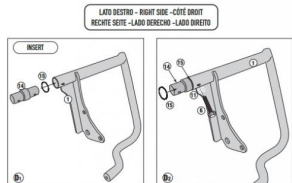

GIVI GMOLE OSŁONA SILNIKA ROYAL ENFIELD Classic 50**Cena :****545,00 zł**Nr katalogowy : **TN9052**Producent : **Givi**Stan magazynowy : **bardzo wysoki**

Średnia ocena :

GIVI OSŁONA SILNIKA GMOLE - ROYAL ENFIELD Classic 500 (19 > 20)

Specjalna rurowa osłona silnika, czarna z połyskiem

25 mm średnicy rurki / zaleca się, aby montaż został przeprowadzony przez wykwalifikowanego mechanika

Dostępne opcje GIVI GMOLE OSŁONA SILNIKA ROYAL ENFIELD Classic 50» **Wybierz opcje z listy:** [GIVI OSŁONA SILNIKA GMOLE - ROYAL ENFIELD Classic 500 \(19 > 20\) - dostępny.](#)