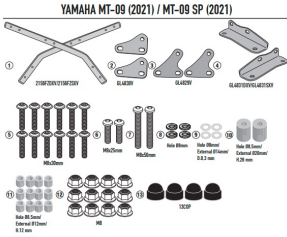

**KAPPA STELAŻ KUFRA CENTRALNEGO YAMAHA MT-09 (21)****Cena :****364,00 zł**Nr katalogowy : **KZ2156**Producent : **Kappa**Stan magazynowy : **bardzo wysoki**

Średnia ocena :

**KAPPA STELAŻ KUFRA CENTRALNEGO YAMAHA MT-09 (21) (BEZ PŁYTY)**

Specjalny bagażnik tylny do kufrów górnych MONOKEY® lub MONOLOCK®

do łączenia z płytą MONOKEY® KM5, KM7, KM8A, KM8B, KM9A lub KM9B lub z płytą MONOLOCK® KM5M lub KM6M / w połączeniu z płytą M8A, M8B, M9A i M9B nie pozwala na montaż zestawu światła stop na etui i/lub urządzeniu do zdalnego otwierania walizki