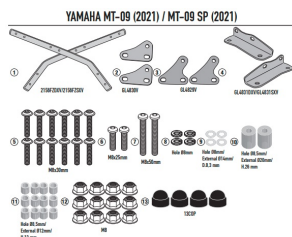

KAPPA STELAŻ KUFRA CENTRALNEGO YAMAHA MT-09 (21)

Cena :

364,00 zł

Nr katalogowy : **KZ2156**

Producent : **Kappa**

Stan magazynowy : **bardzo wysoki**

Średnia ocena :

KAPPA STELAŻ KUFRA CENTRALNEGO YAMAHA MT-09 (21) (BEZ PŁYTY)

Specjalny bagażnik tylny do kufrów górnych MONOKEY® lub MONOLOCK®

do łączenia z płytą MONOKEY® KM5, KM7, KM8A, KM8B, KM9A lub KM9B lub z płytą MONOLOCK® KM5M lub KM6M / w połączeniu z płytą M8A, M8B, M9A i M9B nie pozwala na montaż zestawu światła stop na etui i/lub urządzeniu do zdalnego otwierania walizki