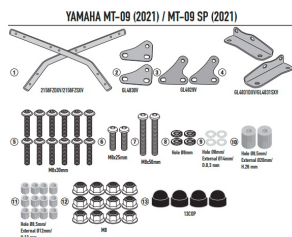

KAPPA STELAŻ KUFRA CENTRALNEGO YAMAHA MT-09 (21)**Cena :****364,00 zł**Nr katalogowy : **KZ2156**Producent : **Kappa**Stan magazynowy : **bardzo wysoki**

Średnia ocena :

KAPPA STELAŻ KUFRA CENTRALNEGO YAMAHA MT-09 (21) (BEZ PŁYTY)

Specjalny bagażnik tylny do kufrów górnych MONOKEY® lub MONOLOCK®

do łączenia z płytą MONOKEY® KM5, KM7, KM8A, KM8B, KM9A lub KM9B lub z płytą MONOLOCK® KM5M lub KM6M / w połączeniu z płytą M8A, M8B, M9A i M9B nie pozwala na montaż zestawu światła stop na etui i/lub urządzeniu do zdalnego otwierania walizki