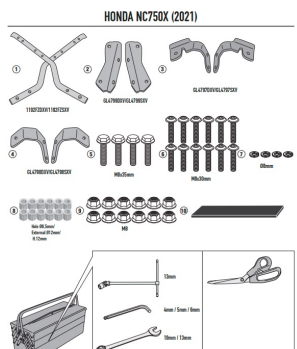

**KAPPA STELAŻ KUFRA CENTRALNEGO HONDA NC 750X (21)****Cena :****449,00 zł**Nr katalogowy : **KZ1192**Producent : **Kappa**Stan magazynowy : **bardzo wysoki**

Średnia ocena :

**KAPPA STELAŻ KUFRA CENTRALNEGO HONDA NC 750X (21) (BEZ PŁYTY)**

Specjalny bagażnik tylny do kufrów górnych MONOKEY® lub MONOLOCK®

do łączenia z płytą MONOKEY® KM5, KM7, KM8A, KM8B, KM9A lub KM9B lub z płytą MONOLOCK® KM5M lub KM6M / w połączeniu z płytą KM8A, KM8B, KM9A i KM9B nie pozwala na montaż światła stop zestaw na walizkę i/o urządzenie do zdalnego otwierania walizki

**Dostępne opcje KAPPA STELAŻ KUFRA CENTRALNEGO HONDA NC 750X (21)**» **Wybierz opcje z listy:** [KAPPA STELAŻ KUFRA CENTRALNEGO HONDA NC 750X \(21\) \(BEZ PŁYTY\)](#) - dostępny.

watermark