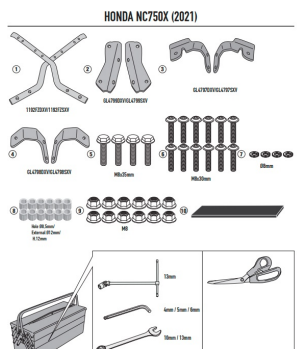

KAPPA STELAŻ KUFRA CENTRALNEGO HONDA NC 750X (21)**Cena :****399,00 zł**Nr katalogowy : **KZ1192**Producent : **Kappa**Stan magazynowy : **bardzo wysoki**

Średnia ocena :

KAPPA STELAŻ KUFRA CENTRALNEGO HONDA NC 750X (21) (BEZ PŁYTY)

Specjalny bagażnik tylny do kufrów górnych MONOKEY® lub MONOLOCK®

do łączenia z płytą MONOKEY® KM5, KM7, KM8A, KM8B, KM9A lub KM9B lub z płytą MONOLOCK® KM5M lub KM6M / w połączeniu z płytą KM8A, KM8B, KM9A i KM9B nie pozwala na montaż światła stop zestaw na walizkę i/o urządzenie do zdalnego otwierania walizki

Dostępne opcje KAPPA STELAŻ KUFRA CENTRALNEGO HONDA NC 750X (21)

» **Wybierz opcje z listy:** KAPPA STELAŻ KUFRA CENTRALNEGO HONDA NC 750X (21-) (BEZ PŁYTY) - DO MONTAŻU BEZ ORYGINALNEGO BAGAŻNIKA (STELAŻA) - dostępny, KAPPA STELAŻ KUFRA CENTRALNEGO HONDA NC 750X (21) (BEZ PŁYTY) - niedostępny.