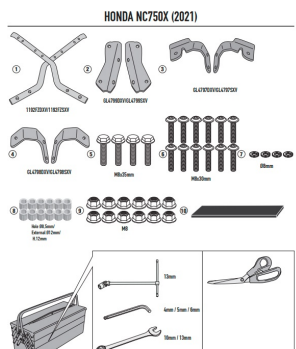

KAPPA STELAŻ KUFRA CENTRALNEGO HONDA NC 750X (21)**Cena :****399,00 zł**Nr katalogowy : **KZ1192**Producent : **Kappa**Stan magazynowy : **bardzo wysoki**

Średnia ocena :

KAPPA STELAŻ KUFRA CENTRALNEGO HONDA NC 750X (21) (BEZ PŁYTY)

Specjalny bagażnik tylny do kufków górnych MONOKEY® lub MONOLOCK®

do łączenia z płytą MONOKEY® KM5, KM7, KM8A, KM8B, KM9A lub KM9B lub z płytą MONOLOCK® KM5M lub KM6M / w połączeniu z płytą KM8A, KM8B, KM9A i KM9B nie pozwala na montaż światła stop zestaw na walizkę i/o urządzenie do zdalnego otwierania walizki

Dostępne opcje KAPPA STELAŻ KUFRA CENTRALNEGO HONDA NC 750X (21)» **Wybierz opcje z listy:** KAPPA STELAŻ KUFRA CENTRALNEGO HONDA NC 750X (21) (BEZ PŁYTY) - niedostępny, KAPPA STELAŻ KUFRA CENTRALNEGO HONDA NC 750X (21-) (BEZ PŁYTY) - DO MONTAŻU BEZ ORYGINALNEGO BAGAŻNIKA (STELAŻA) - niedostępny.