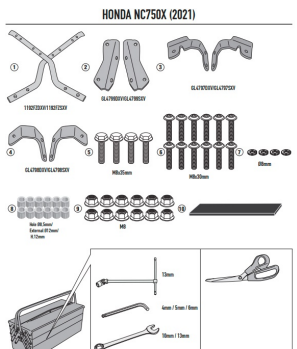

KAPPA STELAŻ KUFRA CENTRALNEGO HONDA NC 750X (21)

Cena :

449,00 zł

Nr katalogowy : **KZ1192**

Producent : **Kappa**

Stan magazynowy : **bardzo wysoki**

Średnia ocena :

KAPPA STELAŻ KUFRA CENTRALNEGO HONDA NC 750X (21) (BEZ PŁYTY)

Specjalny bagażnik tylny do kufrów górnych MONOKEY® lub MONOLOCK®

do łączenia z płytą MONOKEY® KM5, KM7, KM8A, KM8B, KM9A lub KM9B lub z płytą MONOLOCK® KM5M lub KM6M / w połączeniu z płytą KM8A, KM8B, KM9A i KM9B nie pozwala na montaż światła stop zestaw na walizkę i/o urządzenie do zdalnego otwierania walizki

Dostępne opcje KAPPA STELAŻ KUFRA CENTRALNEGO HONDA NC 750X (21)

» **Wybierz opcje z listy:** KAPPA STELAŻ KUFRA CENTRALNEGO HONDA NC 750X (21-) (BEZ PŁYTY) - DO MONTAŻU BEZ ORYGINALNEGO BAGAŻNIKA (STELAŻA) - dostępny, KAPPA STELAŻ KUFRA CENTRALNEGO HONDA NC 750X (21) (BEZ PŁYTY) - niedostępny.