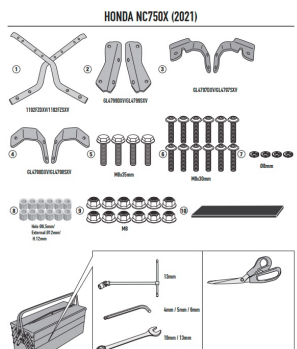

KAPPA STELAŻ KUFRA CENTRALNEGO HONDA NC 750X (21)**Cena :****449,00 zł**Nr katalogowy : **KZ1192**Producent : **Kappa**Stan magazynowy : **bardzo wysoki**

Średnia ocena :

KAPPA STELAŻ KUFRA CENTRALNEGO HONDA NC 750X (21) (BEZ PŁYTY)

Specjalny bagażnik tylny do kufrów górnych MONOKEY® lub MONOLOCK®

do łączenia z płytą MONOKEY® KM5, KM7, KM8A, KM8B, KM9A lub KM9B lub z płytą MONOLOCK® KM5M lub KM6M / w połączeniu z płytą KM8A, KM8B, KM9A i KM9B nie pozwala na montaż światła stop zestaw na walizkę i/o urządzenie do zdalnego otwierania walizki

Dostępne opcje KAPPA STELAŻ KUFRA CENTRALNEGO HONDA NC 750X (21)

» **Wybierz opcje z listy:** KAPPA STELAŻ KUFRA CENTRALNEGO HONDA NC 750X (21-) (BEZ PŁYTY) - DO MONTAŻU BEZ ORYGINALNEGO BAGAŻNIKA (STELAŻA) - dostępny, KAPPA STELAŻ KUFRA CENTRALNEGO HONDA NC 750X (21) (BEZ PŁYTY) - niedostępny.