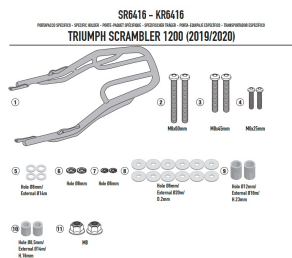

KAPPA STELAŻ KUFRA CENTR TRIUMPH Scrambler 1200 19**Cena :****699,00 zł**Nr katalogowy : **KR6416**Producent : **Kappa**Stan magazynowy : **bardzo wysoki**

Średnia ocena :

KAPPA STELAŻ KUFRA CENTRALNEGO TRIUMPH Scrambler 1200 (19-20) (BEZ PŁYTY)

Pasuje do:

TRIUMPH Scrambler 1200 (19-20)

Specjalny tylny bagażnik na błyszczącą czarną górną obudowę MONOKEY® do łączenia z płytą MONOKEY® K636 (do kupienia osobno) / maksymalne obciążenie 6 Kg

Dostępne opcje KAPPA STELAŻ KUFRA CENTR TRIUMPH Scrambler 1200 19» **Wybierz opcje z listy:** [KAPPA STELAŻ KUFRA CENTRALNEGO TRIUMPH Scrambler 1200 \(19-20\) \(BEZ PŁYTY\) - dostępny.](#)