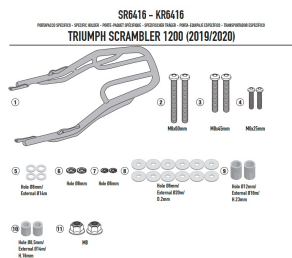

**KAPPA STELAŻ KUFRA CENTR TRIUMPH Scrambler 1200 19****Cena :****699,00 zł**Nr katalogowy : **KR6416**Producent : **Kappa**Stan magazynowy : **bardzo wysoki**

Średnia ocena :

KAPPA STELAŻ KUFRA CENTRALNEGO TRIUMPH Scrambler 1200 (19-20) (BEZ PŁYTY)

Pasuje do:

TRIUMPH Scrambler 1200 (19-20)

Specjalny tylny bagażnik na błyszczącą czarną górną obudowę MONOKEY® do łączenia z płytą MONOKEY® K636 (do kupienia osobno) / maksymalne obciążenie 6 Kg

**Dostępne opcje KAPPA STELAŻ KUFRA CENTR TRIUMPH Scrambler 1200 19**» **Wybierz opcje z listy:** [KAPPA STELAŻ KUFRA CENTRALNEGO TRIUMPH Scrambler 1200 \(19-20\) \(BEZ PŁYTY\) - dostępny.](#)