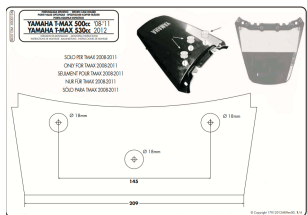

KAPPA STELAŻ KUFRA CENTRALNEGO YAMAHA T-MAX 500**Cena :****409,00 zł**Nr katalogowy : **KR2013M**Producent : **Kappa**Stan magazynowy : **bardzo wysoki**

Średnia ocena :

KAPPA STELAŻ KUFRA CENTRALNEGO YAMAHA T-MAX 500 (08-11), T-MAX 530 (12-15) (Z PŁYTA MONOLOCK)

Pasuje do:

YAMAHA T MAKS 500 (08 > 11)

YAMAHA T MAKS 530 (12 > 16)

Specjalny bagażnik tylny do kufra centralnego MONOKEY®, czarny

max dopuszczalne obciążenie 6 kg / łącznie z płytą MONOKEY® / trzeba nawiercić obudowę za siodełkiem.

Kompatybilny z kufcami Monolock

Dostępne opcje KAPPA STELAŻ KUFRA CENTRALNEGO YAMAHA T-MAX 500» **Wybierz opcje z listy:** KAPPA STELAŻ KUFRA CENTRALNEGO YAMAHA T-MAX 500 (08-11), T-MAX 530 (12-15) (Z PŁYTA MONOLOCK) - dostępny.