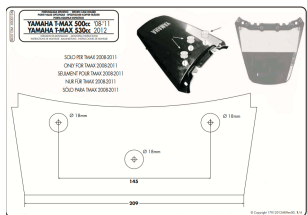

KAPPA STELAŻ KUFRA CENTRALNEGO YAMAHA T-MAX 500**Cena :****409,00 zł**Nr katalogowy : **KR2013M**Producent : **Kappa**Stan magazynowy : **bardzo wysoki**

Średnia ocena :

KAPPA STELAŻ KUFRA CENTRALNEGO YAMAHA T-MAX 500 (08-11), T-MAX 530 (12-15) (Z PŁYTA MONOLOCK)

Pasuje do:

YAMAHA T MAKS 500 (08 > 11)

YAMAHA T MAKS 530 (12 > 16)

Specjalny bagażnik tylny do kufra centralnego MONOKEY®, czarny

max dopuszczalne obciążenie 6 kg / łącznie z płytą MONOKEY® / trzeba nawiercić obudowę za siodełkiem.

Kompatybilny z kufkami Monolock

Dostępne opcje KAPPA STELAŻ KUFRA CENTRALNEGO YAMAHA T-MAX 500» **Wybierz opcje z listy:** KAPPA STELAŻ KUFRA CENTRALNEGO YAMAHA T-MAX 500 (08-11), T-MAX 530 (12-15) (Z PŁYTA MONOLOCK) - niedostępny.