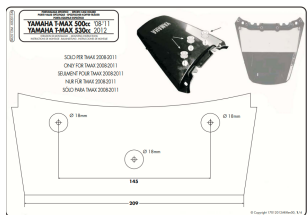

KAPPA STELAŻ KUFRA CENTRALNEGO YAMAHA T-MAX 500**Cena :****409,00 zł**Nr katalogowy : **KR2013M**Producent : **Kappa**Stan magazynowy : **bardzo wysoki**

Średnia ocena :

KAPPA STELAŻ KUFRA CENTRALNEGO YAMAHA T-MAX 500 (08-11), T-MAX 530 (12-15) (Z PŁYTA MONOLOCK)

Pasuje do:

YAMAHA T MAKS 500 (08 > 11)

YAMAHA T MAKS 530 (12 > 16)

Specjalny bagażnik tylny do kufra centralnego MONOKEY®, czarny

max dopuszczalne obciążenie 6 kg / łącznie z płytą MONOKEY® / trzeba nawiercić obudowę za siodełkiem.

Kompatybilny z kufkami Monolock

Dostępne opcje KAPPA STELAŻ KUFRA CENTRALNEGO YAMAHA T-MAX 500» **Wybierz opcje z listy:** KAPPA STELAŻ KUFRA CENTRALNEGO YAMAHA T-MAX 500 (08-11), T-MAX 530 (12-15) (Z PŁYTA MONOLOCK) - dostępny.