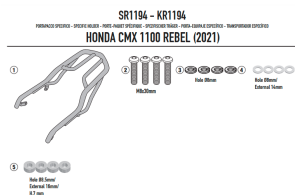

KAPPA STELAŻ KUFRA CENTR MONOKEY, LOCK HONDA CMX11**Cena :****689,00 zł**Nr katalogowy : **KR1194**Producent : **Kappa**Stan magazynowy : **bardzo wysoki**

Średnia ocena :

KAPPA STELAŻ KUFRA CENTRALNEGO MONOKEY, MONOLOCK HONDA CMX 1100 REBEL '21-, (BEZ PŁYTY)

Pasuje do:

HONDA CMX 1100 REBEL '21

Kompatybilny z płytą MONOKEY K636 oraz z płytami zawartymi w kufrach MONOLOCK.

Specjalny tylny bagażnik na błyszczącą czarną górną obudowę MONOKEY® lub MONOLOCK®

do łączenia z płytą MONOKEY® K636 (do kupienia osobno) lub z płytą znajdującą się już w kufrach górnych MONOLOCK®

Dostępne opcje KAPPA STELAŻ KUFRA CENTR MONOKEY, LOCK HONDA CMX11

» **Wybierz opcje z listy:** [KAPPA 2024/07 ADAPTER DO ZAMONTOWANIA STELAŻA CENTRALNEGO KR1194 DO WERSJI WYPOSAŻONEJ W ORYGINALNE KUFRY BOCZNE HONDA CMX 1100 T Rebel 23-'24](#) - dostępny, [KAPPA STELAŻ KUFRA CENTRALNEGO HONDA CMX 1100 REBEL '21- \(BEZ PŁYTY\)](#) - dostępny, [KAPPA 2021/09 STELAŻ KUFRA CENTRALNEGO MONOKEY, MONOLOCK HONDA CMX 1100 REBEL '21-, \(BEZ PŁYTY\)](#) - niedostępny.