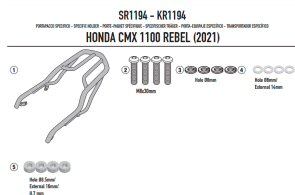

**KAPPA STELAŻ KUFRA CENTR MONOKEY, LOCK HONDA CMX11****Cena :****689,00 zł**Nr katalogowy : **KR1194**Producent : **Kappa**Stan magazynowy : **bardzo wysoki**

Średnia ocena :

KAPPA STELAŻ KUFRA CENTRALNEGO MONOKEY, MONOLOCK HONDA CMX 1100 REBEL '21-, (BEZ PŁYTY)

Pasuje do:

HONDA CMX 1100 REBEL '21

Kompatybilny z płytą MONOKEY K636 oraz z płytami zawartymi w kufrach MONOLOCK.

Specjalny tylny bagażnik na błyszczącą czarną górną obudowę MONOKEY® lub MONOLOCK®

do łączenia z płytą MONOKEY® K636 (do kupienia osobno) lub z płytą znajdującą się już w kufrach górnych MONOLOCK®

**Dostępne opcje KAPPA STELAŻ KUFRA CENTR MONOKEY, LOCK HONDA CMX11**

» **Wybierz opcje z listy:** [KAPPA 2021/09 STELAŻ KUFRA CENTRALNEGO MONOKEY, MONOLOCK HONDA CMX 1100 REBEL '21-, \(BEZ PŁYTY\)](#) - niedostępny.