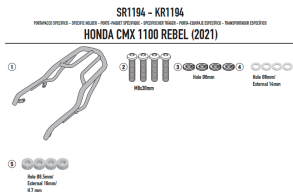

KAPPA STELAŻ KUFRA CENTR MONOKEY, LOCK HONDA CMX11**Cena :****689,00 zł**Nr katalogowy : **KR1194**Producent : **Kappa**Stan magazynowy : **bardzo wysoki**

Średnia ocena :

KAPPA STELAŻ KUFRA CENTRALNEGO MONOKEY, MONOLOCK HONDA CMX 1100 REBEL '21-, (BEZ PŁYTY)

Pasuje do:

HONDA CMX 1100 REBEL '21

Kompatybilny z płytą MONOKEY K636 oraz z płytami zawartymi w kufrach MONOLOCK.

Specjalny tylny bagażnik na błyszczącą czarną górną obudowę MONOKEY® lub MONOLOCK®

do łączenia z płytą MONOKEY® K636 (do kupienia osobno) lub z płytą znajdującą się już w kufrach górnych MONOLOCK®

Dostępne opcje KAPPA STELAŻ KUFRA CENTR MONOKEY, LOCK HONDA CMX11

» **Wybierz opcje z listy:** KAPPA STELAŻ KUFRA CENTRALNEGO HONDA CMX 1100 REBEL '21- (BEZ PŁYTY) - dostępny, KAPPA 2021/09 STELAŻ KUFRA CENTRALNEGO MONOKEY, MONOLOCK HONDA CMX 1100 REBEL '21-, (BEZ PŁYTY) - niedostępny, KAPPA 2024/07 ADAPTER DO ZAMONTOWANIA STELAŻA CENTRALNEGO KR1194 DO WERSJI WYPOSAŻONEJ W ORYGINALNE KUFRY BOCZNE HONDA CMX 1100 T Rebel 23-'24 - niedostępny.