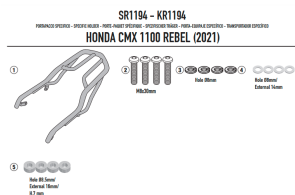

**KAPPA STELAŻ KUFRA CENTR MONOKEY, LOCK HONDA CMX11****Cena :****339,00 zł**Nr katalogowy : **KR1194**Producent : **Kappa**Stan magazynowy : **bardzo wysoki**

Średnia ocena :

KAPPA STELAŻ KUFRA CENTRALNEGO MONOKEY, MONOLOCK HONDA CMX 1100 REBEL '21-, (BEZ PŁYTY)

Pasuje do:

HONDA CMX 1100 REBEL '21

Kompatybilny z płytą MONOKEY K636 oraz z płytami zawartymi w kufrach MONOLOCK.

Specjalny tylny bagażnik na błyszczącą czarną górną obudowę MONOKEY® lub MONOLOCK®

do łączenia z płytą MONOKEY® K636 (do kupienia osobno) lub z płytą znajdującą się już w kufrach górnych MONOLOCK®

**Dostępne opcje KAPPA STELAŻ KUFRA CENTR MONOKEY, LOCK HONDA CMX11**

» **Wybierz opcje z listy:** [KAPPA 2024/07 ADAPTER DO ZAMONTOWANIA STELAŻA CENTRALNEGO KR1194 DO WERSJI WYPOSAŻONEJ W ORYGINALNE KUFRY BOCZNE HONDA CMX 1100 T Rebel 23-'24](#) - dostępny, [KAPPA STELAŻ KUFRA CENTRALNEGO HONDA CMX 1100 REBEL '21- \(BEZ PŁYTY\)](#) - dostępny, [KAPPA 2021/09 STELAŻ KUFRA CENTRALNEGO MONOKEY, MONOLOCK HONDA CMX 1100 REBEL '21-, \(BEZ PŁYTY\)](#) - niedostępny.