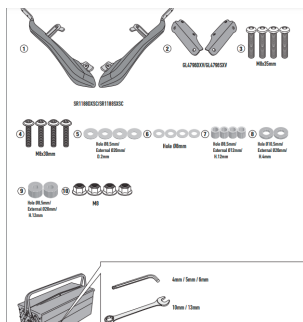

KAPPA STELAŻ KUFRA CENTRALNEGO HONDA ADV 750 FOR**Cena :****1059,00 zł**Nr katalogowy : **KR1188**Producent : **Kappa**Stan magazynowy : **bardzo wysoki**

Średnia ocena :

KAPPA STELAŻ KUFRA CENTRALNEGO HONDA ADV 750 (21) (BEZ PŁYTY)

Pasuje do:

HONDA X ADV 750 (21 > 22)

HONDA FORZA 750 (21 > 22)

Kompatybilny z płytą MONOKEY K636 oraz z płytami zawartymi w kufrach MONOLOCK

Specjalny bagażnik tylny do kufrów górnych MONOKEY® lub MONOLOCK®

do łączenia z płytą MONOKEY® KM5, KM8A, KM8B, KM9A lub KM9B lub z płytą MONOLOCK® KM5M lub KM6M / w połączeniu z płytą KM8A, KM8B, KM9A i KM9B nie pozwala na montaż zestawu świateł stop na etui i/lub urządzenia do zdalnego otwierania walizki

Dostępne opcje KAPPA STELAŻ KUFRA CENTRALNEGO HONDA ADV 750 FOR» **Wybierz opcje z listy:** [KAPPA STELAŻ KUFRA CENTRALNEGO HONDA ADV 750 \(21\) \(BEZ PŁYTY\) - dostępny.](#)

Watermark