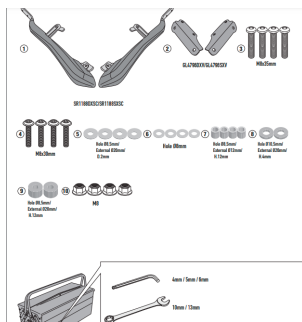

**KAPPA STELAŻ KUFRA CENTRALNEGO HONDA ADV 750 FOR****Cena :****1059,00 zł**Nr katalogowy : **KR1188**Producent : **Kappa**Stan magazynowy : **bardzo wysoki**

Średnia ocena :

KAPPA STELAŻ KUFRA CENTRALNEGO HONDA ADV 750 (21) (BEZ PŁYTY)

Pasuje do:

HONDA X ADV 750 (21 &gt; 22)

HONDA FORZA 750 (21 &gt; 22)

Kompatybilny z płytą MONOKEY K636 oraz z płytami zawartymi w kufrach MONOLOCK

Specjalny bagażnik tylny do kufrów górnych MONOKEY® lub MONOLOCK®

do łączenia z płytą MONOKEY® KM5, KM8A, KM8B, KM9A lub KM9B lub z płytą MONOLOCK® KM5M lub KM6M / w połączeniu z płytą KM8A, KM8B, KM9A i KM9B nie pozwala na montaż zestawu świateł stop na etui i/lub urządzenie do zdalnego otwierania walizki

**Dostępne opcje KAPPA STELAŻ KUFRA CENTRALNEGO HONDA ADV 750 FOR**» **Wybierz opcje z listy:** [KAPPA STELAŻ KUFRA CENTRALNEGO HONDA X-ADV / FORZA 750 \(21-23\) \(BEZ PŁYTY\) - DO MONTAŻU BEZ ORYGINALNEGO STELAŻA - dostępny](#), [KAPPA STELAŻ KUFRA CENTRALNEGO HONDA ADV 750 \(21\) \(BEZ PŁYTY\) - niedostępny](#).